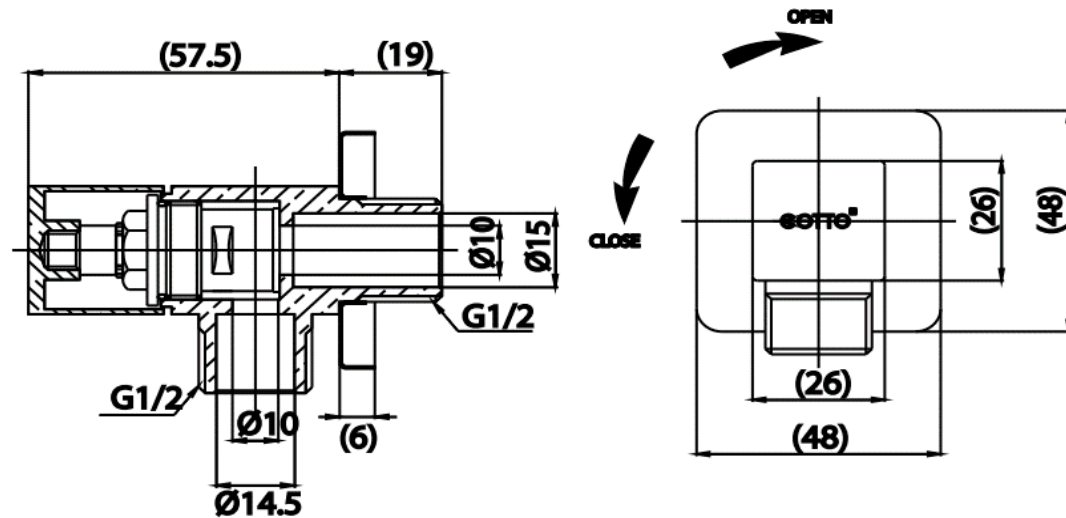

STOP VALVE

CT1700(HM) วาล์วเปิด-ปิดน้ำ
 CT1700(HM) STOP VALE
 Barcode 8852410179300
 Material No. Z231CT1700HMTGXX11

จดขาย

1. Extra Chrome : ชุบผิว nickel-chromium หนาถึง 8 ไมครอน

ลักษณะสินค้า

- ชื่น/กลอง : 24
- น้ำหนักชิ้นงานรวมกลองใน (Kg) : 0.2
- น้ำหนักชิ้นงานรวมกลองนอก (Kg) : 6.3

แนะนำวิธีการใช้งาน

ใช้งานเป็นวาล์วเปิด-ปิดน้ำสำหรับก๊อกอ่างล้างหน้า, โถสุขภัณฑ์หรือ ฝักบัวฉีดชำระ

Siam Sanitary Ware Co.,Ltd. / Siam Sanitary Fittings Co.,Ltd.
 36/11 Viphavadee Rangsit Rd, Sanam Bin, Donmuang, Bangkok 10210. Thailand
 Tel : + 66 (0) 2973-5040-54
 Fax : + 66 (0) 2973-3470
 www.cotto.com
 COTTO Studio
 Tel : + 66 (0) 2973-5040-54
 Center (Donmuang ,Bangkok) : +66 (0) 2521-7777