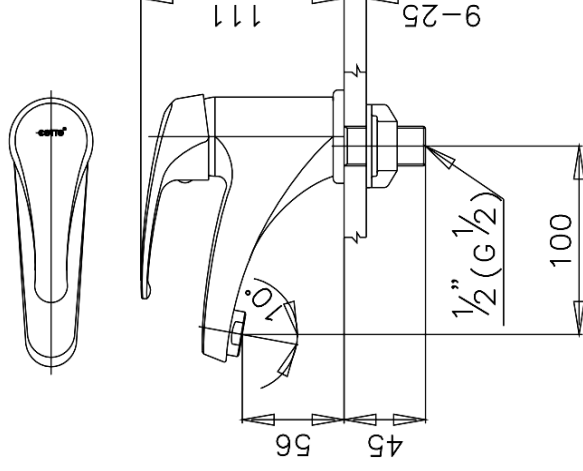

ARONA Series

CT167D(HM) ก๊อกเดี่ยวอ่างล้างหน้าแบบก้านโยก
CT167D(HM) LEVER HANDLE BASIN FAUCET
Barcode 8852410167291
Material No. FC167002

จุดขาย

1. COTTO CLEAN : ความคมสารปเน็อนโลหะหนัก 4 ชนิด(ตะกั่ว, แคดเมียม, ทองแดง, สังกะสี)
2. Extra Chrome : ขุมนิว nickel-chromium หนาถึง 8 ไมครอน
3. Water Saver : ติดตั้ง aerator ที่ปลายสเปาท์ ประหยัดน้ำ 50%

ลักษณะสินค้า

- ชิ้น/กล่อง : 12
- น้ำหนักชิ้นงานรวมกล่องใน (Kg) : 1
- น้ำหนักชิ้นงานรวมกล่องนอก (Kg) : 13

Selling Point

แนะนำวิธีการใช้งาน

ใช้ติดตั้งบนอ่างล้างหน้าแบบ 1 รู ก๊อกหรือติดตั้งบนเคาน์เตอร์
กรณีใช้อ่างฝั้งเคาน์เตอร์

Siam Sanitary Ware Co.,Ltd. / Siam Sanitary Fittings Co.,Ltd.

36/11 Viphavadee Rangsit Rd, Sanam Bin, Donmuang, Bangkok 10210, Thailand

Tel : + 66 (0) 2973-5040-54

Fax : + 66 (0) 2973-3470

www.cotto.co.th

Export Department

Tel : + 66 (0) 2973-5040-54

Fax : + 66 (0) 2973-3472

Center (Donmuang ,Bangkok) : +66 (0) 2521-7777

East (Chonburi) : +66 (038) 416-222

North (Chiangmai) : +66 (053) 211-852

North East (Khonkean) : +66 (043) 220-555

South (Phuket) : +66 (076) 261-388

The company reserves the right to change any of the details in the document without prior notice