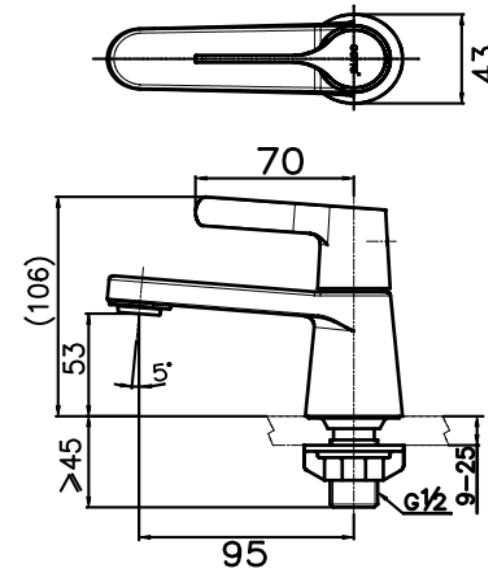

SINGLE FAUCET

CT1403C57(HM) ก๊อกเดี่ยวอ่างล้างหน้า
 CT1403C57(HM) SINGLE BASIN FAUCET
 Barcode 8852410140300
 Material No. Z231CT1403C57HMX11

จดขาย

1. ผลิตจากทองเหลือง แข็งแรงทนทาน ใช้งานได้นาน
2. ผิวชุบโครมเงางาม ช่วยป้องกันการเกิดสนิม
3. เซรามิควาล์ว หมดปัญหาการรั่วซึม
4. ปลอดภัยจากสารโลหะหนักปนเปื้อน

ลักษณะสินค้า

- ชื่น/กลอง : 10
- น้ำหนักชิ้นงานรวมกลองใน (Kg) : 0.8
- น้ำหนักชิ้นงานรวมกลองนอก (Kg) : 8.5

รายละเอียดสินค้า

- มอก.2067-2552

แนะนำวิธีการใช้งาน

ใช้ติดตั้งบนอ่างล้างหน้าแบบ 1 รู ก๊อกหรือติดตั้งบนเคาน์เตอร์กรณีใช้อ่างฝักเคาน์เตอร์