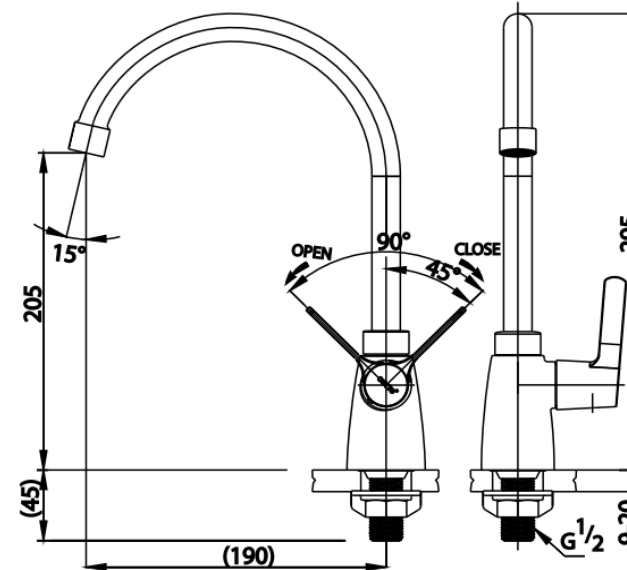

NEW WINDY

CT130C57(HM) ก๊อกสำหรับล้างจาน
CT130C57(HM) KITCHEN FAUCET
Barcode 8852410130288
Material No. Z231CT130C57HMXX11

จดขาย

1. COTTO CLEAN : ความคมสารปนเปื้อนโลหะหนัก 4 ชนิด(ตะกั่ว, แคดเมียม, ทองแดง, สังกะสี)
2. Extra Chrome : ชุบผิว nickel-chromium หนาถึง 8 ไมครอน

ลักษณะสินค้า

- ชื่น/กอลอง : 8
- น้ำหนักชิ้นงานรวมกอลองใน (Kg) : 0.7
- น้ำหนักชิ้นงานรวมกอลองนอก (Kg) : 6.4

แนะนำวิธีการใช้งาน

ใช้ติดตั้งบนอ่างซิงค์ล้างจาน

Siam Sanitary Ware Co.,Ltd. / Siam Sanitary Fittings Co.,Ltd.

36/11 Viphavadee Rangsit Rd, Sanam Bin, Donmuang, Bangkok 10210. Thailand

Tel : + 66 (0) 2973-5040-54

Fax : + 66 (0) 2973-3470

www.cotto.com

COTTO Studio

Tel : + 66 (0) 2973-5040-54

Center (Donmuang ,Bangkok) : +66 (0) 2521-7777

The company reserves the right to change any of the details in the document without prior notice

COTTO
Fixing
Service

ปรึกษาผู้เชี่ยวชาญ

โทร : 02-521-7777 ต่อ 3

Line : @Fixingservice