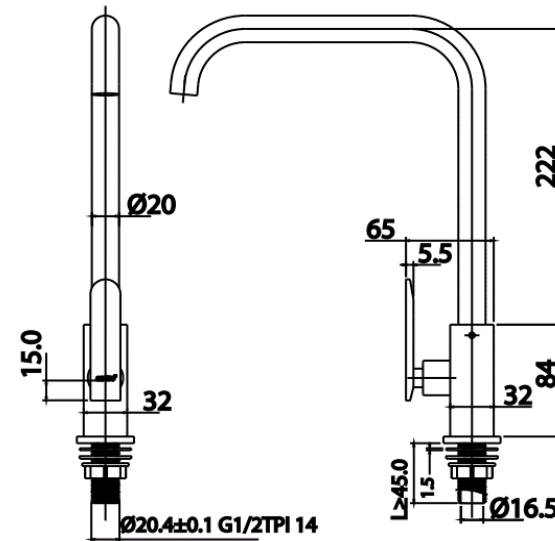

KITCHEN FAUCET

CT1298 ก๊อกอ่างซิงค์ก้านบิดทรงเจทองเหลือง
CT1298 KITCHEN FAUCET-J SHAPE BRASS
Barcode 8852410129800
Material No. Z231CT1298XXXXX11

จดขาย

1. ผลิตจากทองเหลืองคุณภาพสูง
2. ผ่านการทดสอบ 100,000 ครั้ง
3. วาล์วเปิด-ปิดเซรามิค ทนทานไม่รั่วซึม
4. ปลอดภัยจากสารปนเปื้อนภายใต้มาตรฐาน COTTO CLEAN

ลักษณะสินค้า

- ชิน/กอลง : 6
- น้ำหนักชิ้นงานรวมกอลงใน (Kg) : 0.8
- น้ำหนักชิ้นงานรวมกอลงนอก (Kg) : 4.7

รายละเอียดสินค้า

- มอก.2067-2552

แนะนำวิธีการใช้งาน

ใช้ติดตั้งบนอ่างซิงค์ล้างจาน

Siam Sanitary Ware Co.,Ltd. / Siam Sanitary Fittings Co.,Ltd.

36/11 Viphavadee Rangsit Rd, Sanam Bin, Donmuang, Bangkok 10210. Thailand

Tel : + 66 (0) 2973-5040-54

Fax : + 66 (0) 2973-3470

www.cotto.com

COTTO Studio

Tel : + 66 (0) 2973-5040-54

Center (Donmuang ,Bangkok) : +66 (0) 2521-7777

The company reserves the right to change any of the details in the document without prior notice

COTTO
Fixing
Service

ปรึกษาผู้เชี่ยวชาญ

โทร : 02-521-7777 ต่อ 3

Line : @Fixingservice