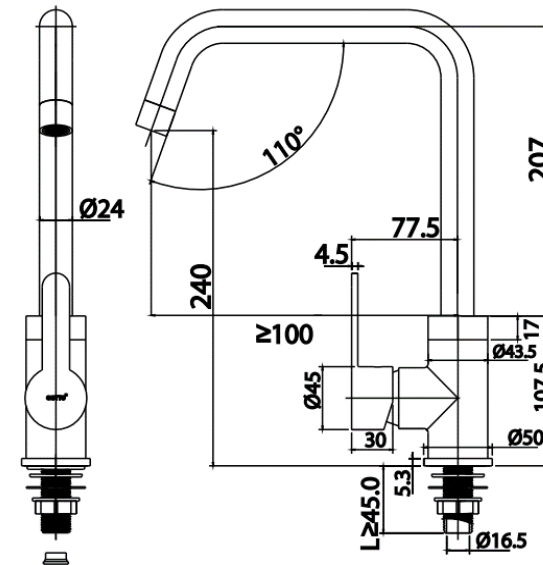

KITCHEN FAUCET

CT1297A ก๊อกอ่างซิงค์ก้านโยกทรง J
CT1297A LEVER HANDLE KITCHEN FAUCET-J SHAPE
Barcode 8852410129718
Material No. Z231CT1297AXXXX11

จดขาย

- ผลิตจากทองเหลืองคุณภาพสูง
- High Spout: คอกสูง สะดวกสำหรับล้าง ภาชนะขนาดใหญ่
- ผ่านการทดสอบ 100,000 ครั้ง
- วาล์วเปิด-ปิดเซรามิค ทนทานไม่รั่วซึม

ลักษณะสินค้า

- ชิ้น/กอลง : 5
- น้ำหนักชิ้นงานรวมกอลงใน (Kg) : 1.3
- น้ำหนักชิ้นงานรวมกอลงนอก (Kg) : 6.3

รายละเอียดสินค้า

มอก.2067-2552

แนะนำวิธีการใช้งาน

ใช้ติดตั้งบนอ่างซิงค์ล้างจาน

Siam Sanitary Ware Co.,Ltd. / Siam Sanitary Fittings Co.,Ltd.
 36/11 Viphavadee Rangsit Rd, Sanam Bin, Donmuang, Bangkok 10210. Thailand
 Tel : + 66 (0) 2973-5040-54
 Fax : + 66 (0) 2973-3470
 www.cotto.com
 COTTO Studio
 Tel : + 66 (0) 2973-5040-54
 Center (Donmuang ,Bangkok) : +66 (0) 2521-7777