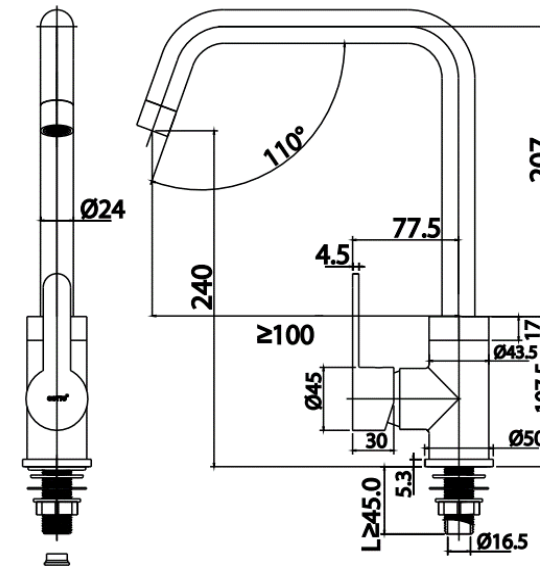

KITCHEN FAUCET

CT1297A#BL ก๊อกอ่างซิงค์ก้านโยกทรงJ สีดำ
CT1297A#BL LEVER HANDLE KITCHEN FAUCET-J BLACK
Barcode 8852410129725'
Material No. Z231CT1297ABLXXX15

จดขาย

1. ผลิตจากทองเหลืองคุณภาพสูง
2. High Spout: คอกสูง สะดวกสำหรับล้าง ภาชนะขนาดใหญ่
3. ผ่านการทดสอบ 100,000 ครั้ง
4. วาล์วเปิด-ปิดเซรามิค ทนทานไม่รั่วซึม

ลักษณะสินค้า

- ชิ้น/กอลง : 5
- น้ำหนักชิ้นงานรวมกอลงใน (Kg) : 1.3
- น้ำหนักชิ้นงานรวมกอลงนอก (Kg) : 6.3

รายละเอียดสินค้า

มอก.2067-2552

แนะนำวิธีการใช้งาน

ใช้ติดตั้งบนอ่างซิงค์ล้างจาน

Siam Sanitary Ware Co.,Ltd. / Siam Sanitary Fittings Co.,Ltd.
36/11 Viphavadee Rangsit Rd, Sanam Bin, Donmuang, Bangkok 10210. Thailand
Tel : + 66 (0) 2973-5040-54
Fax : + 66 (0) 2973-3470
www.cotto.com
COTTO Studio
Tel : + 66 (0) 2973-5040-54
Center (Donmuang ,Bangkok) : +66 (0) 2521-7777

The company reserves the right to change any of the details in the document without prior notice

COTTO®
Fixing
Service

ปรึกษาผู้เชี่ยวชาญ

โทร : 02-521-7777 ต่อ 3
Line : @Fixingservice