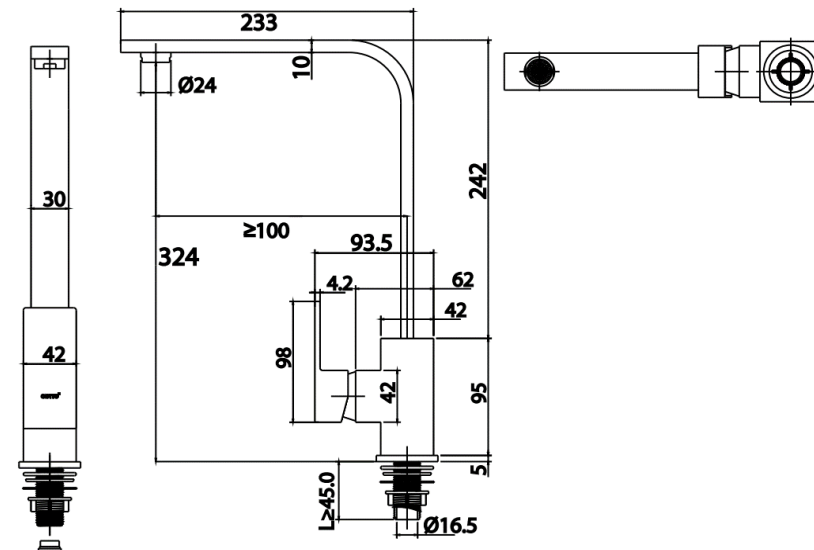

KITCHEN FAUCET

CT1296A ก๊อกอ่างซิงค์ก้านโยกทรงL
CT1296A LEVER HANDLE KITCHEN FAUCET-L SHAPE
Barcode 8852410129619
Material No. Z231CT1296AXXXX11

จดขาย

- ผลิตจากทองเหลืองคุณภาพสูง
- High Spout: คอกก๊อกสูง สะดวกสำหรับล้าง ภาชนะขนาดใหญ่
- ผ่านการทดสอบ 100,000 ครั้ง
- วาล์วเปิด-ปิดเซรามิค ทนทานไม่รั่วซึม

ลักษณะสินค้า

- ชิ้น/กล่อง : 5
- น้ำหนักชิ้นงานรวมกล่องใน (Kg) : 1.4
- น้ำหนักชิ้นงานรวมกล่องนอก (Kg) : 7.0

รายละเอียดสินค้า

มอก.2067-2552

แนะนำวิธีการใช้งาน

ใช้ติดตั้งบนอ่างซิงค์ล้างจาน

Siam Sanitary Ware Co.,Ltd. / Siam Sanitary Fittings Co.,Ltd.
 36/11 Viphavadee Rangsit Rd, Sanam Bin, Donmuang, Bangkok 10210. Thailand
 Tel : + 66 (0) 2973-5040-54
 Fax : + 66 (0) 2973-3470
 www.cotto.com
 COTTO Studio
 Tel : + 66 (0) 2973-5040-54
 Center (Donmuang ,Bangkok) : +66 (0) 2521-7777