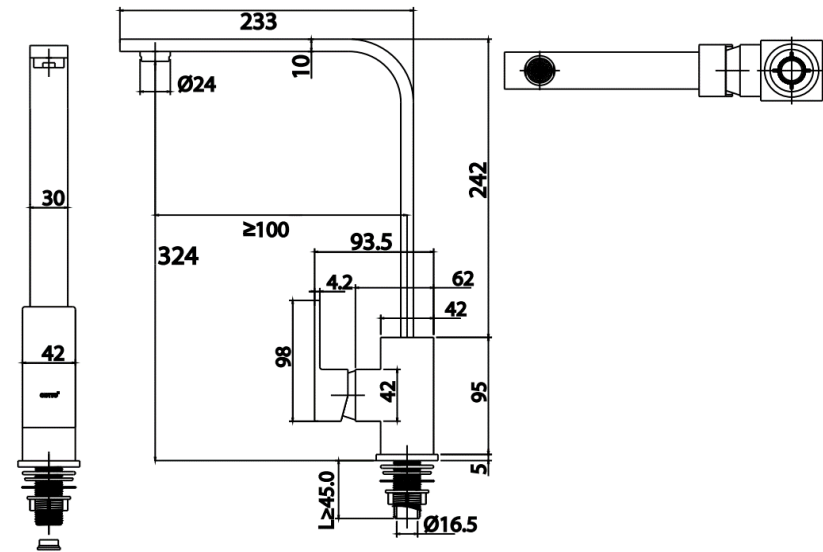

ลักษณะสินค้า

- ชีน/กล่อง : 5
- น้ำหนักชิ้นงานรวมกล่องใน (Kg) : 1.4
- น้ำหนักชิ้นงานรวมกล่องนอก (Kg) : 7.0

รายละเอียดสินค้า

มอก.2067-2552

แนะนำวิธีการใช้งาน

ใช้ติดตั้งบนอ่างซิงค์ล้างจาน

Siam Sanitary Ware Co.,Ltd. / Siam Sanitary Fittings Co.,Ltd.
 36/11 Viphavadee Rangsit Rd, Sanam Bin, Donmuang, Bangkok 10210. Thailand
 Tel : + 66 (0) 2973-5040-54
 Fax : + 66 (0) 2973-3470
 www.cotto.com
 COTTO Studio
 Tel : + 66 (0) 2973-5040-54
 Center (Donmuang ,Bangkok) : +66 (0) 2521-7777