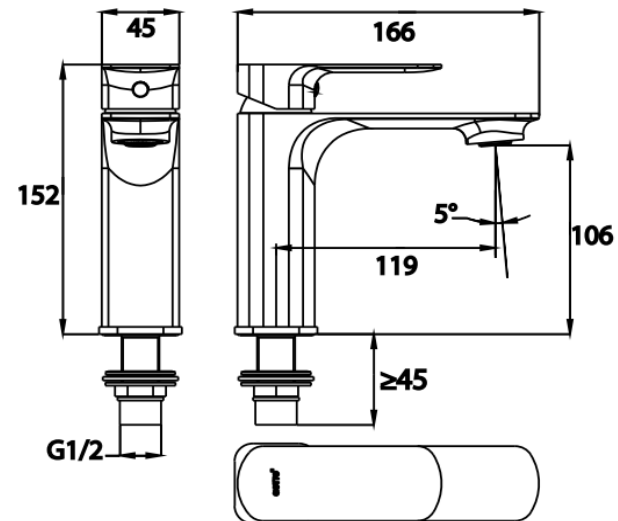

ลักษณะสินค้า

- ชิ้น/กล่อง : 1
- น้ำหนักชิ้นงานรวมกล่องใน (Kg) : 1.0
- น้ำหนักชิ้นงานรวมกล่องนอก (Kg) : 1.0

รายละเอียดสินค้า

- มอก.2066-2552

แนะนำวิธีการใช้งาน

ใช้ติดตั้งบนอ่างล้างหน้าแบบ 1 รู ก๊อกหรือติดตั้งบนเคาน์เตอร์
 กรณีใช้อ่างฝักเคาน์เตอร์