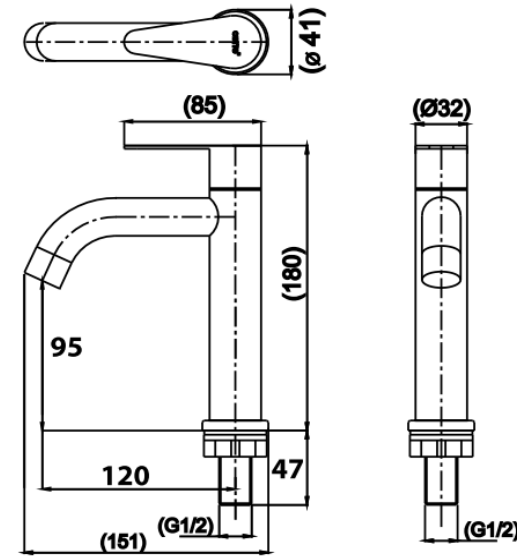

SINGLE FAUCET

COTTO

CT1277#SA(HM) ก๊อกอ่างล้างหน้าน้ำเย็น (สแตนเลส)
CT1277#SA(HM) SINGLE BASIN FAUCET (STAINLESS)
Barcode 8852410127363
Material No. Z231CT1277SAHMX18

จุดขาย

1. ผลิตจาก Stainless เกรด 304 แข็งแรงทนทาน
2. ปลอดภัยไม่มีสารโลหะหนักปนเปื้อน
3. ก้านเปิด-ปิด น้ำ ขนาดพอเหมาะกะมือนิ้ว สะดวกต่อการใช้งาน
4. เปิด - ปิดแบบก้านบิด
5. สินค้ารับประกัน 1 ปี

ลักษณะสินค้า

- ชื่น/กลอง : 12
- น้ำหนักชิ้นงานรวมกลองใน (Kg) : 0.4
- น้ำหนักชิ้นงานรวมกลองนอก (Kg) : 4.8

รายละเอียดสินค้า

- มอก.2067-2552

แนะนำวิธีการใช้งาน

ใช้ติดตั้งบนอ่างล้างหน้าแบบ 1 รู ก๊อกหรือติดตั้งบนเคาน์เตอร์
กรณีใช้อ่างฝังเคาน์เตอร์

Siam Sanitary Ware Co.,Ltd. / Siam Sanitary Fittings Co.,Ltd.

36/11 Viphavadee Rangsit Rd, Sanam Bin, Donmuang, Bangkok 10210. Thailand

Tel : + 66 (0) 2973-5040-54

Fax : + 66 (0) 2973-3470

www.cotto.com

COTTO Studio

Tel : + 66 (0) 2973-5040-54

Center (Donmuang ,Bangkok) : +66 (0) 2521-7777

The company reserves the right to change any of the details in the document without prior notice

COTTO
Fixing
Service

ปรึกษาผู้เชี่ยวชาญ

โทร : 02-521-7777 ต่อ 3

Line : @Fixingservice