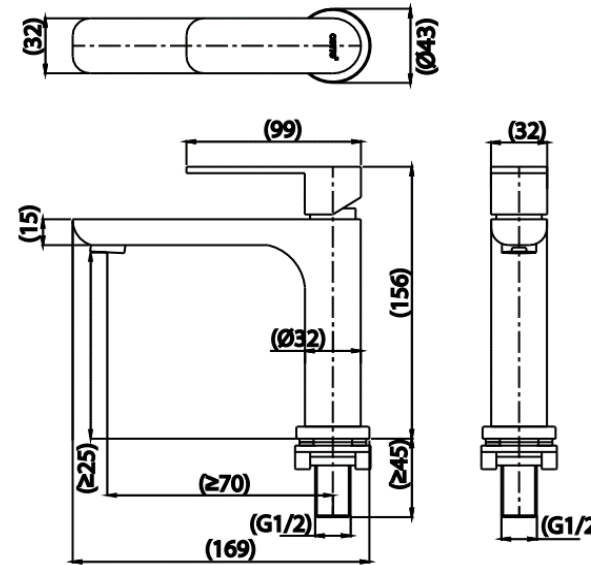

ลักษณะสินค้า

- ชื่น/กลอง : 12
- น้ำหนักชิ้นงานรวมกลองใน (Kg) : 0.5
- น้ำหนักชิ้นงานรวมกลองนอก (Kg) : 6.1

รายละเอียดสินค้า

- มอก.2067-2552

แนะนำวิธีการใช้งาน

ใช้ติดตั้งบนอ่างล้างหน้าแบบ 1 รู ก๊อกหรือติดตั้งบนเคาน์เตอร์
กรณีใช้อ่างฝังเคาน์เตอร์