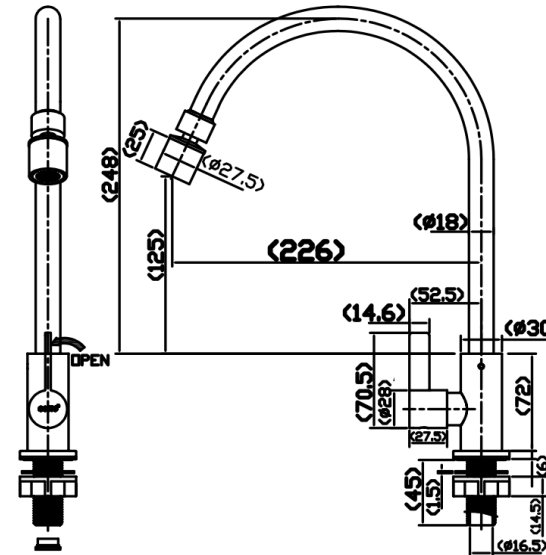

KITCHEN FAUCET

CT1258(HM) ก๊อกอ่างซิงค์ก้านโยกปรับน้ำ 2 ระดับ (สแตนเลส)
CT1258(HM) KITCHEN FAUCET 2 FUNCTIONS, STAINLESS
Barcode 8852410125819
Material No. Z231CT1258HMXXX11

จุดขาย

- ผลิตจาก stainless 304 ป้องกันการเกิดสนิม คงทนแข็งแรง
- คอก๊อกสามารถหมุนได้ 360 องศา
- ผ่านการทดสอบเปิด-ปิด 100,000 ครั้ง
- ปรับระดับสายน้ำได้ 2 รูปแบบ คือ แบบปกติและแบบฝักบัว
- วาล์วเปิด-ปิดเซรามิค ทนทานไม่รั่วซึม

ลักษณะสินค้า

- ชั้น/กล่อง : 12
- น้ำหนักชิ้นงานรวมกล่องใน (Kg) : 0.5
- น้ำหนักชิ้นงานรวมกล่องนอก (Kg) : 6.5

รายละเอียดสินค้า

- มอก.2067-2552

แนะนำวิธีการใช้งาน

ใช้ติดตั้งบนอ่างซิงค์ล้างจาน

Siam Sanitary Ware Co.,Ltd. / Siam Sanitary Fittings Co.,Ltd.