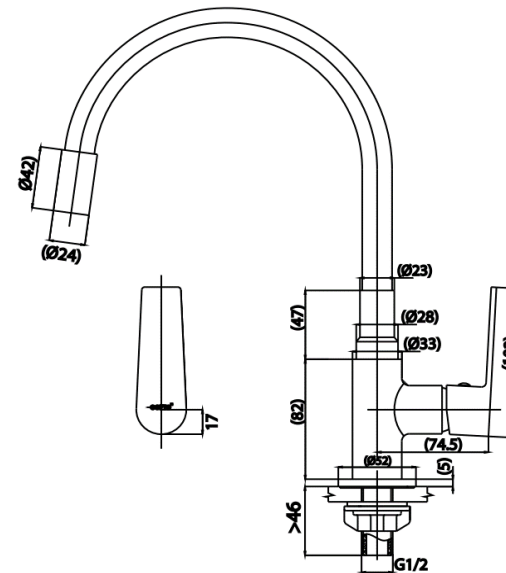

KITCHEN FAUCET

CT1257A(HM) ก๊อกอ่างซิงค์ก้านโยก สายหมอนองศาได้ สีดำ
CT1257A(HM) LEVER HANDLE KITCHEN FAU.W.FLEXIBLE HOSE (BLACK)
Barcode 8852410125727'
Material No. Z231CT1257AHMXXX18

จดขาย

1. วัสดุทองเหลืองแท้คุณภาพสูง
2. สายก๊อกปรับได้อิสระ
3. ผ่านการทดสอบเปิด-ปิด 100,000 ครั้ง
4. ดีไซน์โดดเด่น ทันสมัย
5. วาล์วเปิด-ปิดเซรามิค ทนทานไม่รั่วซึม

ลักษณะสินค้า

- ชื่น/กลอง : 6
- น้ำหนักชิ้นงานรวมกลองใน (Kg) : 1.0
- น้ำหนักชิ้นงานรวมกลองนอก (Kg) : 5.8

รายละเอียดสินค้า

มอก.2067-2552

แนะนำวิธีการใช้งาน

ใช้ติดตั้งบนอ่างซิงค์ล้างจาน

Siam Sanitary Ware Co.,Ltd. / Siam Sanitary Fittings Co.,Ltd.
 36/11 Viphavadee Rangsit Rd, Sanam Bin, Donmuang, Bangkok 10210. Thailand
 Tel : + 66 (0) 2973-5040-54
 Fax : + 66 (0) 2973-3470
 www.cotto.com
 COTTO Studio
 Tel : + 66 (0) 2973-5040-54
 Center (Donmuang ,Bangkok) : +66 (0) 2521-7777