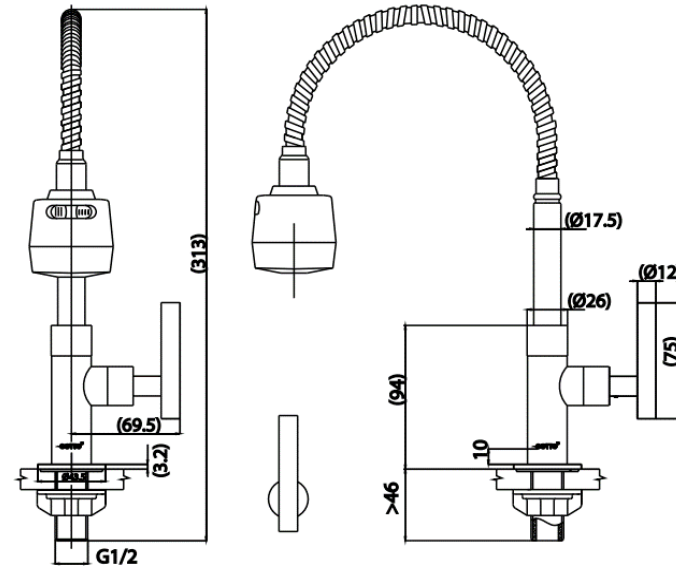

KITCHEN FAUCET

CT1256A(HM) ก๊อกอ่างซิงค์แบบก้านบิดหมุนองศาได้ ปรับน้ำ2ระดับ
CT1256A(HM) KITCHEN FAUCET WITH FLEXIBLE HOSE 2 FUNCTIONS
Barcode 8852410125611
Material No. Z231CT1256HMXXX11

จดขาย

1. วัสดุทองเหลืองแท้คุณภาพสูง
2. สายก๊อกปรับได้อิสระ
3. ผ่านการทดสอบเปิด-ปิด 100,000 ครั้ง
4. ปรับระดับสายน้ำได้ 2 รูปแบบ คือ แบบปกติและแบบฝักบัว
5. วาล์วเปิด-ปิดเซรามิค ทนทานไม่รั่วซึม

ลักษณะสินค้า

- ชীন/กลอง : 6
- น้ำหนักชิ้นงานรวมกลองใน (Kg) : 0.8
- น้ำหนักชิ้นงานรวมกลองนอก (Kg) : 4.7

รายละเอียดสินค้า

มอก.2067-2552

แนะนำวิธีการใช้งาน

ใช้ติดตั้งบนอ่างซิงค์ล้างจาน

Siam Sanitary Ware Co.,Ltd. / Siam Sanitary Fittings Co.,Ltd.