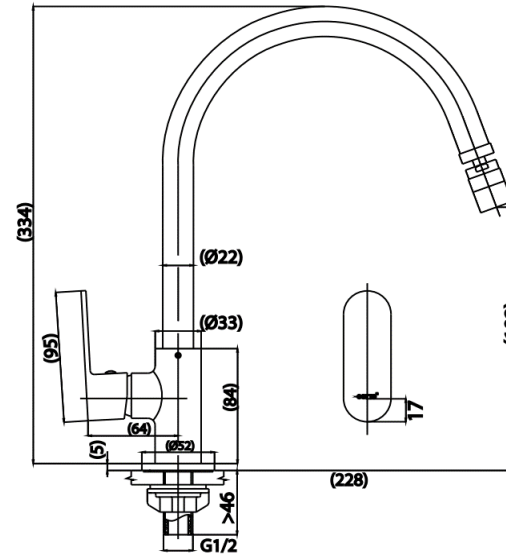

KITCHEN FAUCET

CT1255A(HM) ก๊อกอ่างซิงค์ค้ำโยกปรับน้ำ2ระดับ
CT1255A(HM) LEVER HANDLE KITCHEN FAU.W.2 FUNCTIONS
Barcode 8852410125512
Material No. Z231CT1255AHMXX11

จุดขาย

1. วัสดุทองเหลืองแท้คุณภาพสูง
2. ปรับระดับสายน้ำได้ 2 รูปแบบ คือ แบบปกติและแบบฝักบัว
3. ผ่านการทดสอบเปิด-ปิด 100,000 ครั้ง
4. คอก๊อกสามารถหมุนได้ 360 องศา
5. วาล์วเปิด-ปิดเซรามิค ทนทานไม่รั่วซึม

ลักษณะสินค้า

- ชื่น/กลอง : 6
- น้ำหนักชิ้นงานรวมกลองใน (Kg) : 0.8
- น้ำหนักชิ้นงานรวมกลองนอก (Kg) : 4.6

รายละเอียดสินค้า

มอก.2067-2552

แนะนำวิธีการใช้งาน

ใช้ติดตั้งบนอ่างซิงค์ล้างจาน

Siam Sanitary Ware Co.,Ltd. / Siam Sanitary Fittings Co.,Ltd.

36/11 Viphavadee Rangsit Rd, Sanam Bin, Donmuang, Bangkok 10210. Thailand

Tel : + 66 (0) 2973-5040-54

Fax : + 66 (0) 2973-3470

www.cotto.com

COTTO Studio

Tel : + 66 (0) 2973-5040-54

Center (Donmuang ,Bangkok) : +66 (0) 2521-7777

The company reserves the right to change any of the details in the document without prior notice

COTTO
Fixing
Service

ปรึกษาผู้เชี่ยวชาญ

โทร : 02-521-7777 ต่อ 3

Line : @Fixingservice