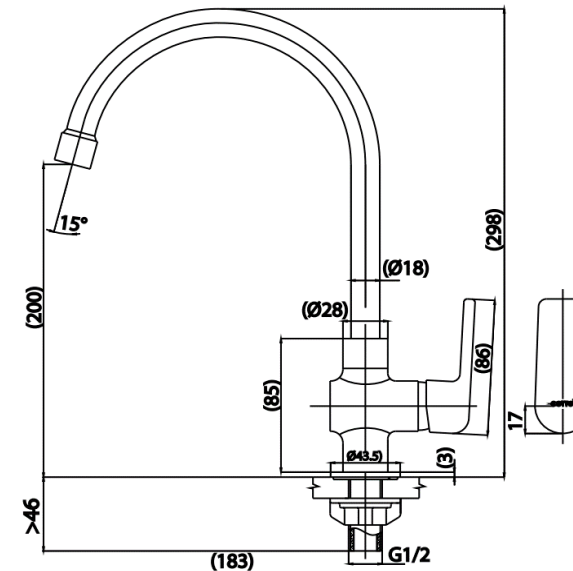

KITCHEN FAUCET

CT1254A(HM) ก๊อกอ่างซิงค์ก้านโยก
CT1254A(HM) LEVER HANDLE KITCHEN FAUCET
Barcode 8852410125413
Material No. Z231CT1254AHMXXX11

จดขาย

- วัสดุทองเหลืองแท้คุณภาพสูง
- ผ่านการทดสอบเปิด-ปิด 100,000 ครั้ง
- ดีไซน์โดดเด่น ทันสมัย
- วาล์วเปิด-ปิดเซรามิค ทนทานไม่รั่วซึม

ลักษณะสินค้า

- ชื่น/กลอง : 6
- น้ำหนักชิ้นงานรวมกลองใน (Kg) : 0.6
- น้ำหนักชิ้นงานรวมกลองนอก (Kg) : 3.8

รายละเอียดสินค้า

มอก.2067-2552

แนะนำวิธีการใช้งาน

ใช้ติดตั้งบนอ่างซิงค์ล้างจาน

Siam Sanitary Ware Co.,Ltd. / Siam Sanitary Fittings Co.,Ltd.
 36/11 Viphavadee Rangsit Rd, Sanam Bin, Donmuang, Bangkok 10210. Thailand
 Tel : + 66 (0) 2973-5040-54
 Fax : + 66 (0) 2973-3470
 www.cotto.com
 COTTO Studio
 Tel : + 66 (0) 2973-5040-54
 Center (Donmuang ,Bangkok) : +66 (0) 2521-7777