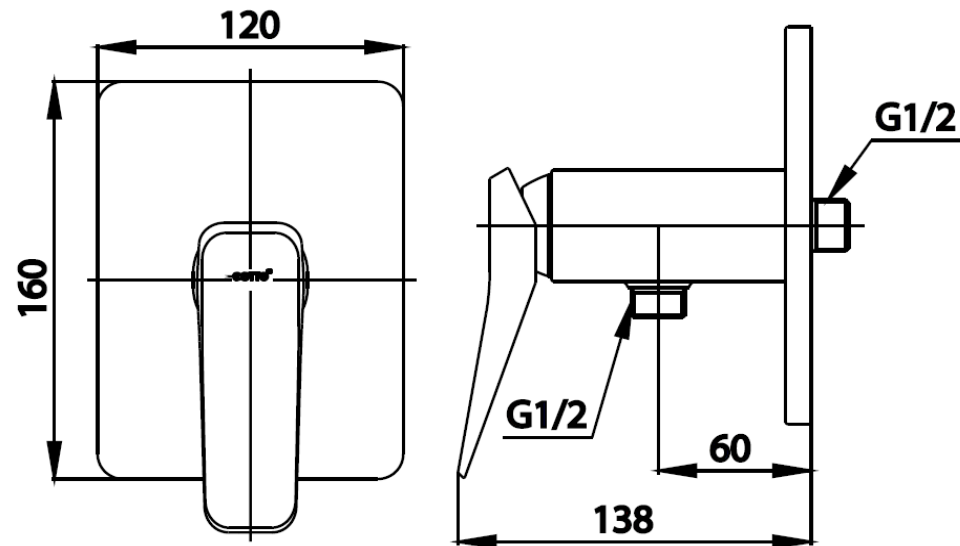

X-Posh Series

CT1243A วาล์วเปิด-ปิดน้ำแบบก้านโยก
CT1243A LEVER HANDLE STOP VALVE
Barcode 8852410124300
Material No. Z231CT1243AXXXX11

จุดขาย

1. Exposing-steamlined Achitechure : รูปทรงเรียบง่าย แฝงความโฉบเฉี่ยวพลิ้วไหว ทันสมัย ลงตัวกับทุกดีไซน์ของห้องน้ำยุคใหม่ได้อย่างสมบูรณ์แบบ
2. Cotto-CLEAN : ปลอดภัยจากสารโลหะหนักที่ปนเปื้อนมากับน้ำ ด้วยกรรมวิธีการผลิตที่ขจัดสารโลหะหนัก ทั้งตะกั่ว แคดเมียม สังกะสี
3. Extra Chrome : ชุบผิว Nickel-Chrome หนา 8 ไมครอน คงทนเงางาม เปล่งประกายดึงดูดทุกสายตา
4. Soild Brass : ผลิตจากทองเหลืองคุณภาพสูงมาตรฐานสากล จากผู้ผลิตทองเหลืองระดับโลก

ลักษณะสินค้า

- ชิ้น/กอล่ง : 6
- น้ำหนักชิ้นงานรวมกอล่งใน (Kg) : 1.1
- น้ำหนักชิ้นงานรวมกอล่งนอก (Kg) : 6.8

แนะนำวิธีการใช้งาน

ใช้งานเป็นวาล์วเปิด-ปิดน้ำสำหรับฝักบัวสายอ่อน