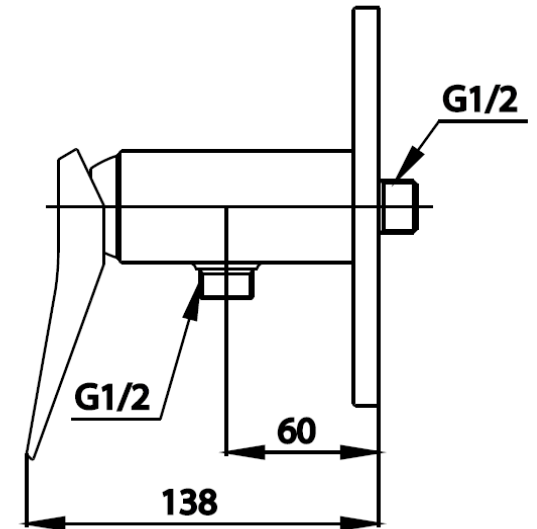

X-POSH COLOR Series

CT1243A#BL วาล์วเปิด-ปิดน้ำแบบก้านโยก
CT1243A#BL 32 cm. BASIN TRAP, CYLINDER SHAPE
Barcode 8852410124348
Material No. Z231CT1243ABLXXX15

จดขาย

1. Exposing-steamlined Achitecture : รูปทรงเรียบง่าย แผงความเงาเฉียวพลั่วไหว ทันสมัย ลงตัวกับทุกดีไซน์ของห้องน้ำยุคใหม่ได้อย่างสมบูรณ์แบบ
2. Cotto-CLEAN : ปลอดภัยจากสารโลหะหนักที่ปนเปื้อนมากับน้ำ ด้วยกรรมวิธีการผลิตที่ขจัดสารโลหะหนัก ทั้งตะกั่ว แคดเมียม สังกะสี
3. Extra Chrome : ชุบผิว Nickel-Chrome หนา 8 ไมครอน คงทนเงางาม เปล่งประกายดึงดูดทุกสายตา
4. Soild Brass : ผลิตจากทองเหลืองคุณภาพสูงมาตรฐานสากล จากผู้ผลิตทองเหลืองระดับโลก

ลักษณะสินค้า

- ชิ้น/กล่อง : 6
- น้ำหนักชิ้นงานรวมกล่องใน (Kg) : 1.1
- น้ำหนักชิ้นงานรวมกล่องนอก (Kg) : 6.8

แนะนำวิธีการใช้งาน

ใช้งานเป็นวาล์วเปิด-ปิดน้ำสำหรับฝักบัวสายอ่อน