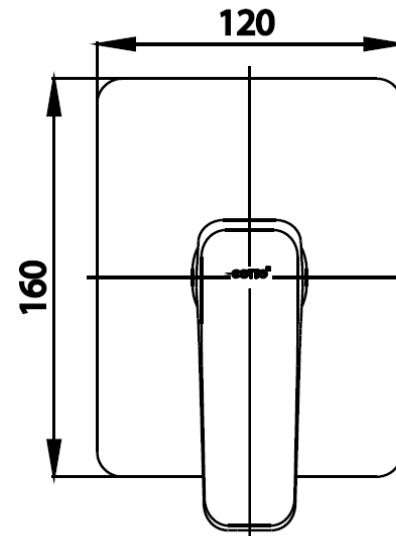

X-POSH COLOR Series

CT1243A#BL วาล์วเปิด-ปิดน้ำแบบก้านโยก
CT1243A#BL 32 cm. BASIN TRAP, CYLINDER SHAPE
Barcode 8852410124348
Material No. Z231CT1243ABLXXX15

จดขาย

1. Exposing-steamlined Achitecture : รูปทรงเรียบง่าย แผงความเงาเฉียวพลั่วไหว ทันสมัย ลงตัวกับทุกดีไซน์ของห้องน้ำยุคใหม่ได้อย่างสมบูรณ์แบบ
2. Cotto-CLEAN : ปลอดภัยจากสารโลหะหนักที่ปนเปื้อนมากับน้ำ ด้วยกรรมวิธีการผลิตที่ขจัดสารโลหะหนัก ทั้งตะกั่ว แคดเมียม สังกะสี
3. Extra Chrome : ชุบผิว Nickel-Chrome หนา 8 ไมครอน คงทนเงางาม เปล่งประกายดึงดูดทุกสายตา
4. Soild Brass : ผลิตจากทองเหลืองคุณภาพสูงมาตรฐานสากล จากผู้ผลิตทองเหลืองระดับโลก

ลักษณะสินค้า

- ชิ้น/กล่อง : 6
- น้ำหนักชิ้นงานรวมกล่องใน (Kg) : 1.1
- น้ำหนักชิ้นงานรวมกล่องนอก (Kg) : 6.8

แนะนำวิธีการใช้งาน

ใช้งานเป็นวาล์วเปิด-ปิดน้ำสำหรับฝักบัวสายอ่อน