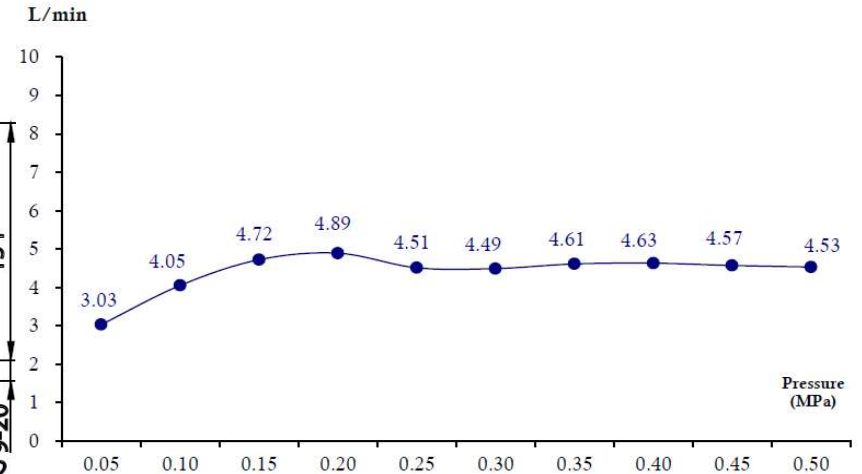

X-POSH COLOR

CT1241A#GR2 ก๊อกเดี่ยวอ่างล้างหน้าแบบก้านโยก (สีทอง)
CT1241A#GR2 LEVER HANDLE BASIN FAUCET (STARLIGHT GOLD)
Barcode 8852410124362
Material No. Z231CT1241AGR2XX19

จดขาย

1. Exposing-steamlined Achitechure : รูปทรงเรียบง่าย แผ่ความโดดเด่นเฉี่ยวพลั้วไหว ทันสมัย ลงตัวกับทุกดีไซน์ของห้องน้ำยุคใหม่ได้อย่างสมบูรณ์แบบ
2. Cotto-CLEAN : ปลอดภัยจากสารโลหะหนักที่ปนเปื้อนมากับน้ำด้วยวัสดุการผลิตที่ควบคุมสารโลหะหนัก ทั้งตะกั่ว แคดเมียม และ สังกะสี
3. Jewel finishes : ทำสีด้วยกระบวนการพิเศษ ช่วยเสริมให้ห้องน้ำโดดเด่น มีเอกลักษณ์ไม่ซ้ำใคร
4. Solid Brass : ผลิตจากทองเหลืองคุณภาพสูงมาตรฐานสากล จากผู้ผลิตทองเหลืองระดับโลก

ลักษณะสินค้า

- ชิ้น/กล่อง : 6
- น้ำหนักชิ้นงานรวมกล่องใน (Kg) : 1.2
- น้ำหนักชิ้นงานรวมกล่องนอก (Kg) : 7.8

แนะนำการใช้งาน

ใช้ติดตั้งบนอ่างล้างหน้าแบบ 1 รู ก๊อกหรือติดตั้งบนเคาน์เตอร์กรณีใช้อ่างฝักเคาน์เตอร์