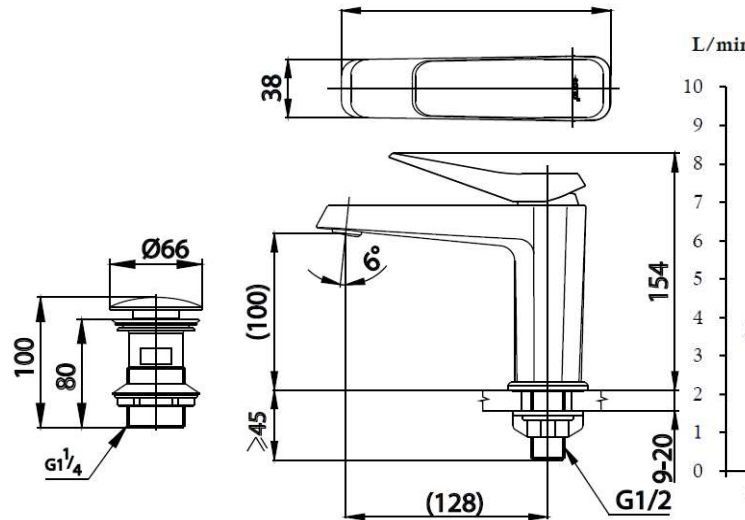

X-POSH COLOR

CT1241A#GR2 ก๊อกเดี่ยวอ่างล้างหน้าแบบก้านโยก (สีทอง)
CT1241A#GR2 LEVER HANDLE BASIN FAUCET (STARLIGHT GOLD)
Barcode 8852410124362
Material No. Z231CT1241AGR2XX19

จดขาย

1. Exposing-steamlined Achitechure : รูปทรงเรียบง่าย แผ่ความโดดเด่นเฉี่ยวพลั้วไหว ทันสมัย ลงตัวกับทุกดีไซน์ของห้องน้ำยุคใหม่ได้อย่างสมบูรณ์แบบ
2. Cotto-CLEAN : ปลอดภัยจากสารโลหะหนักที่ปนเปื้อนมากับน้ำด้วยวัสดุการผลิตที่ควบคุมสารโลหะหนัก ทั้งตะกั่ว แคดเมียม และ สังกะสี
3. Jewel finishes : ทำสีด้วยกระบวนการพิเศษ ช่วยเสริมให้ห้องน้ำโดดเด่น มีเอกลักษณ์ไม่ซ้ำใคร
4. Solid Brass : ผลิตจากทองเหลืองคุณภาพสูงมาตรฐานสากล จากผู้ผลิตทองเหลืองระดับโลก

ลักษณะสินค้า

- ชิ้น/กล่อง : 6
- น้ำหนักชิ้นงานรวมกล่องใน (Kg) : 1.2
- น้ำหนักชิ้นงานรวมกล่องนอก (Kg) : 7.8

แนะนำการใช้งาน

ใช้ติดตั้งบนอ่างล้างหน้าแบบ 1 รู ก๊อกหรือติดตั้งบนเคาน์เตอร์กรณีใช้อ่างฝักเคาน์เตอร์