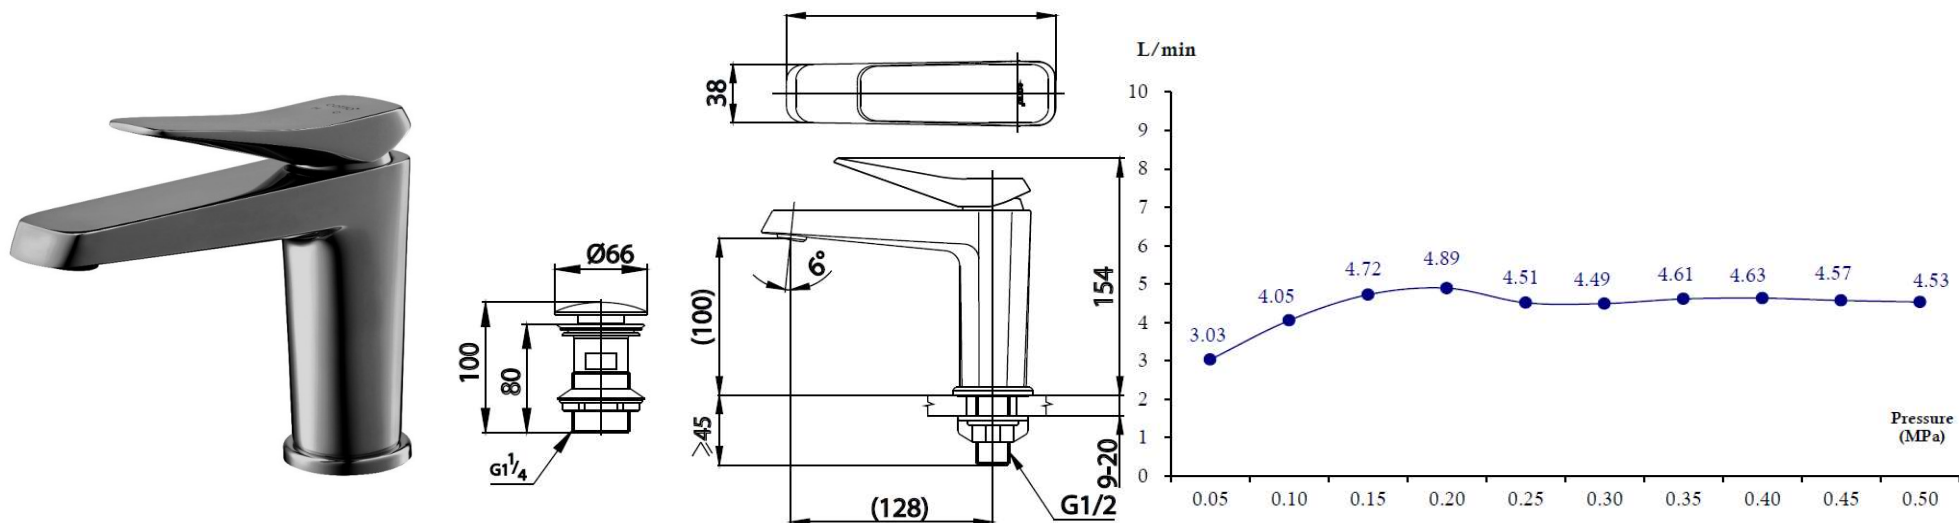

X-POSH COLOR

CT1241A#BN2 ก๊อกเดี่ยวอ่างล้างหน้าแบบก้านโยก (สีแบลคโครม)
CT1241A#BN2 LEVER HANDLE BASIN FAUCET (BLACK CHROME)
Barcode 8852410124355
Material No. Z231CT1241ABN2XX12

COTTO

จดขาย

1. Exposing-steamlined Achitechure : รูปทรงเรียบง่าย แผ่ความโดดเด่นเฉี่ยวพลั้วไหว ทันสมัย ลงตัวกับทุกดีไซน์ของห้องน้ำยุคใหม่ได้อย่างสมบูรณ์แบบ
2. Cotto-CLEAN : ปลอดภัยจากสารโลหะหนักที่ปนเปื้อนมากับน้ำด้วยวัสดุการผลิตที่ควบคุมสารโลหะหนัก ทั้งตะกั่ว แคดเมียม และ สังกะสี
3. Jewel finishes : ทำสีด้วยกระบวนการพิเศษ ช่วยเสริมให้ห้องน้ำโดดเด่น มีเอกลักษณ์ไม่ซ้ำใคร
4. Solid Brass : ผลิตจากทองเหลืองคุณภาพสูงมาตรฐานสากล จากผู้ผลิตทองเหลืองระดับโลก

ลักษณะสินค้า

- ชิ้น/กล่อง : 6
- น้ำหนักชิ้นงานรวมกล่องใน (Kg) : 1.2
- น้ำหนักชิ้นงานรวมกล่องนอก (Kg) : 7.8

แนะนำการใช้งาน

ใช้ติดตั้งบนอ่างล้างหน้าแบบ 1 รู ก๊อกหรือติดตั้งบนเคาน์เตอร์
กรณีใช้อ่างฝักเคาน์เตอร์