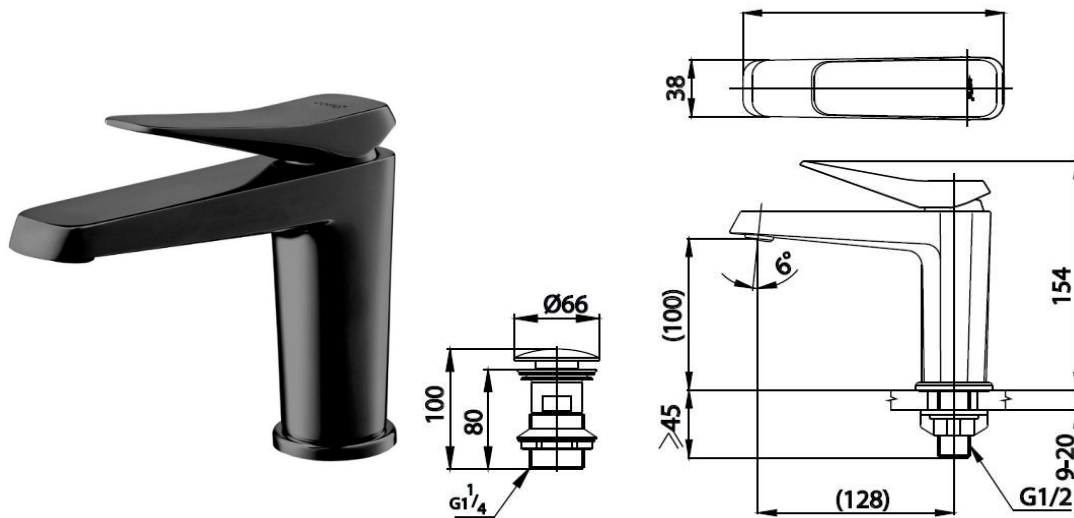

X-POSH COLOR

CT1241A#BL ก๊อกเดี่ยวอ่างล้างหน้าแบบก้านโยก
CT1241A#BL LEVER HANDLE BASIN FAUCET
Barcode 8852410124324
Material No. Z231CT1241ABLXXX15

จดขาย

1. Exposing-steamlined Achitechure : รูปทรงเรียบง่าย ผ่องความโฉบเฉี่ยวพลิ้วไหว ทันสมัย ลงตัวกับทุกดีไซน์ของห้องน้ำยุคใหม่ได้อย่างสมบูรณ์แบบ
2. Cotto-CLEAN : ปลอดภัยจากสารโลหะหนักที่ปนเปื้อนมา กับน้ำด้วยวัสดุการผลิตที่ควบคุมสารโลหะหนัก หิ้งตะกั่ว แคดเมียม และ สังกะสี
3. Jewel finishes : ทำสีด้วยกระบวนการพิเศษ ช่วยเสริมให้ห้องน้ำโดดเด่น มีเอกลักษณ์ไม่ซ้ำใคร
4. Solid Brass : ผลิตจากทองเหลืองคุณภาพสูงมาตรฐานสากล จากผู้ผลิตทองเหลืองระดับโลก

ลักษณะสินค้า

- ชิ้น/กล่อง : 6
- น้ำหนักชิ้นงานรวมกล่องใน (Kg) : 1.2
- น้ำหนักชิ้นงานรวมกล่องนอก (Kg) : 7.8

แนะนำวิธีการใช้งาน

ใช้ติดตั้งบนอ่างล้างหน้าแบบ 1 รู ก๊อกหรือติดตั้งบนเคาน์เตอร์
กรณีใช้อ่างฝักเคาน์เตอร์