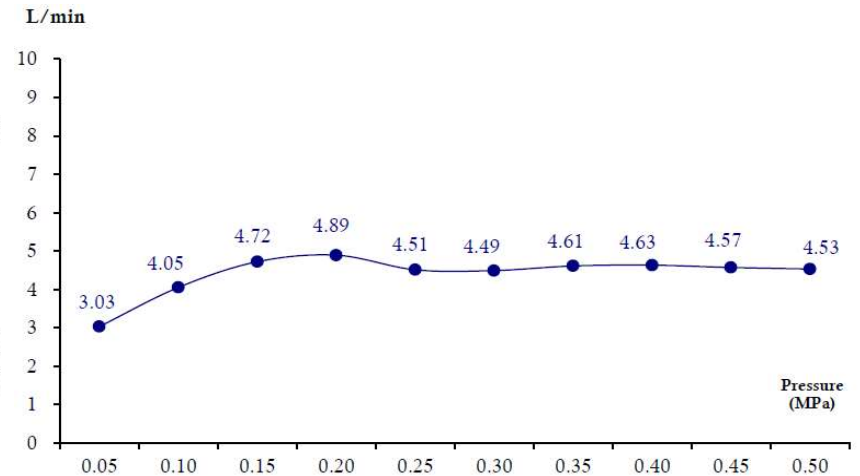

X-POSH COLOR

CT1241A#BL ก๊อกเดี่ยวอ่างล้างหน้าแบบก้านโยก
CT1241A#BL LEVER HANDLE BASIN FAUCET
Barcode 8852410124324
Material No. Z231CT1241ABLXXX15

จดขาย

1. Exposing-steamlined Achitechure : รูปทรงเรียบง่าย ผ่องความโฉบเฉี่ยวพลิ้วไหว ทันสมัย ลงตัวกับทุกดีไซน์ของห้องน้ำยุคใหม่ได้อย่างสมบูรณ์แบบ
2. Cotto-CLEAN : ปลอดภัยจากสารโลหะหนักที่ปนเปื้อนมา กับน้ำด้วยวัสดุการผลิตที่ควบคุมสารโลหะหนัก หิ้งตะกั่ว แคดเมียม และ สังกะสี
3. Jewel finishes : ทำสีด้วยกระบวนการพิเศษ ช่วยเสริมให้ห้องน้ำโดดเด่น มีเอกลักษณ์ไม่ซ้ำใคร
4. Solid Brass : ผลิตจากทองเหลืองคุณภาพสูงมาตรฐานสากล จากผู้ผลิตทองเหลืองระดับโลก

ลักษณะสินค้า

- ชิ้น/กล่อง : 6
- น้ำหนักชิ้นงานรวมกล่องใน (Kg) : 1.2
- น้ำหนักชิ้นงานรวมกล่องนอก (Kg) : 7.8

แนะนำวิธีการใช้งาน

ใช้ติดตั้งบนอ่างล้างหน้าแบบ 1 รู ก๊อกหรือติดตั้งบนเคาน์เตอร์
กรณีใช้อ่างฝักเคาน์เตอร์