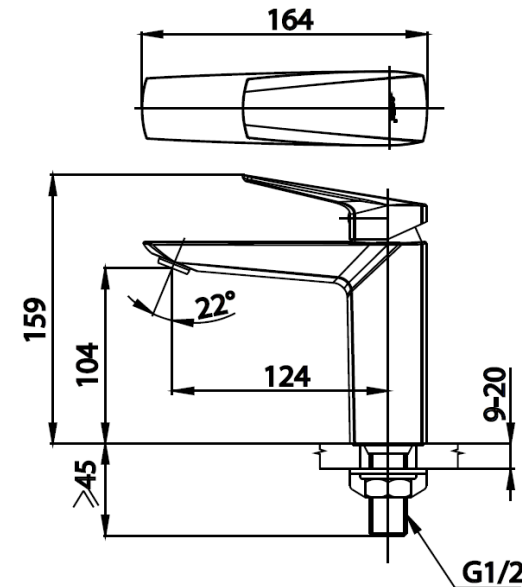

ESSENTIA Series

CT1235A ก๊อกเดี่ยวอ่างล้างหน้าแบบก้านโยก
CT1235A LEVER HANDLE BASIN FAUCET
Barcode 8852410123334
Material No. Z231CT1235AXXXX11

จดขาย

1. จากสัดส่วนอันโดดเด่นของใบไม้ในธรรมชาติ ผสานกับเหลี่ยมมุมที่ชัดเจนแสดงถึงความหนักแน่น ทรงพลัง งามในทุกมุมมอง และสัดส่วนที่ลงตัวของแต่ละองค์ประกอบอันเป็น Essential Element สู่กอน้ำที่สง่า
2. Cotto-CLEAN : ปลอดภัยจากสารโลหะหนักที่ปนเปื้อนมากับน้ำด้วยวัสดุการผลิตที่ควบคุมสารโลหะหนัก ทั้งตะกั่ว แคดเมียม และ สังกะสี
3. Extra Chrome : ชุบผิว Nickel-Chrome หนา 8 ไมครอน คงทนเงางาม เปล่งประกายดึงดูดทุกสายตา
4. Solid Brass : ผลิตจากทองเหลืองคุณภาพสูงมาตรฐานสากล จากผู้ผลิตทองเหลืองระดับโลก

ลักษณะสินค้า

- ชัน/กล่อง : 6
- น้ำหนักชิ้นงานรวมกล่องใน (Kg) : 1.2
- น้ำหนักชิ้นงานรวมกล่องนอก (Kg) : 7.8

แนะนำวิธีการใช้งาน

ใช้ติดตั้งบนอ่างล้างหน้าแบบ 1 รู๊กอกหรือติดตั้งบนเคาน์เตอร์
 กรณีใช้อ่างฝิงเคาน์เตอร์