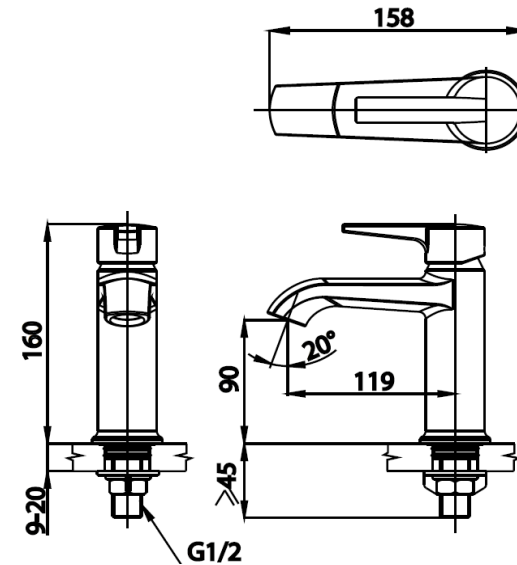

LINIO Series

CT1231A ก๊อกเดี่ยวอ่างล้างหน้าแบบก้านโยก

CT1231A LEVER HANDLE BASIN FAUCET

Barcode 8852410123280

Material No. Z231CT1231AXXXX11

จดขาย

1. COTTO CLEAN : ควบคุมสารปนเปื้อนโลหะหนัก 4 ชนิด(ตะกั่ว, แคดเมียม, ทองแดง, สังกะสี)
2. Extra Chrome : ชุบผิว nickel-chromium หนาถึง 8 ไมครอน
3. FLEXI AERATOR : สามารถปรับองศาของทิศทางสายน้ำได้ และมีฟังก์ชัน Self Cleaning

ลักษณะสินค้า

- ชิ้น/กล่อง : 6
- น้ำหนักชิ้นงานรวมกล่องใน (Kg) : 1
- น้ำหนักชิ้นงานรวมกล่องนอก (Kg) : 16

แนะนำวิธีการใช้งาน

ใช้ติดตั้งบนอ่างล้างหน้าแบบ 1 รู ก๊อกหรือติดตั้งบนเคาน์เตอร์กรณีใช้อ่างฝังเคาน์เตอร์