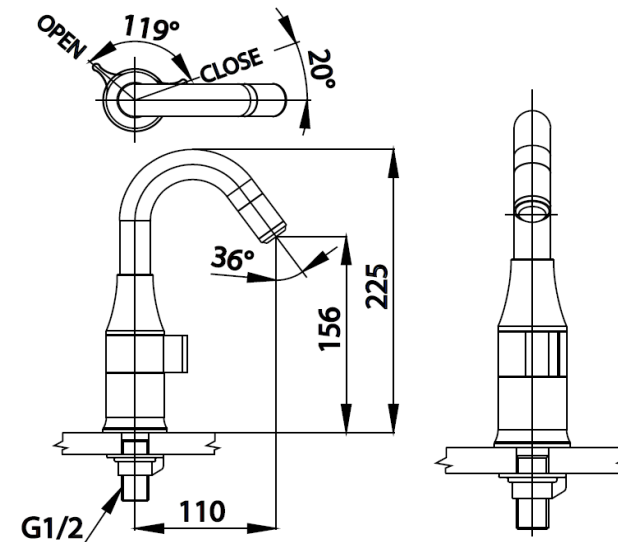

ลักษณะสินค้า

- ชิ้น/กล่อง : 6
- น้ำหนักชิ้นงานรวมกล่องใน (Kg) : 1
- น้ำหนักชิ้นงานรวมกล่องนอก (Kg) : 14

แนะนำวิธีการใช้งาน

ใช้ติดตั้งบนอ่างล้างหน้าแบบ 1 รู ก๊อกหรือติดตั้งบนเคาน์เตอร์กรณีใช้อ่างฝักเคาน์เตอร์