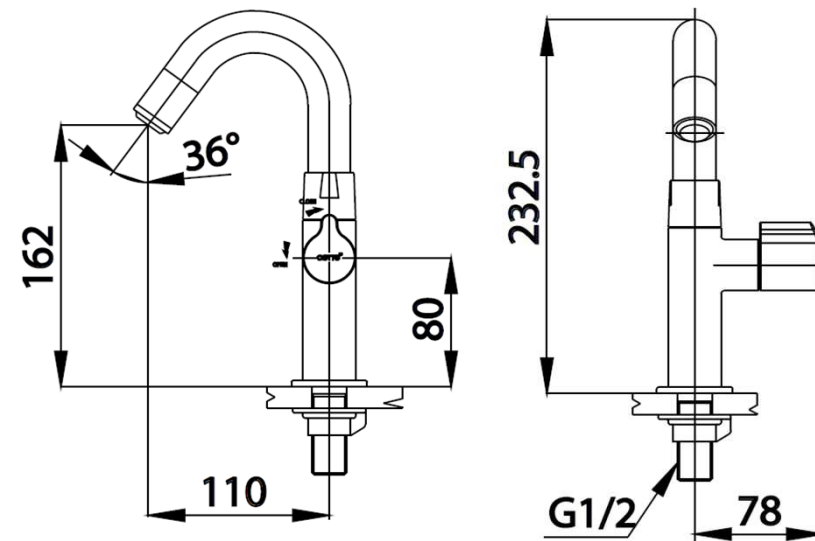

TURBITECT Series

CT1211(LED) ก๊อกเดี่ยวอ่างล้างหน้าพร้อมไฟ LED
CT1211(LED) BASIN FAUCET WITH LED
Barcode 8852410121293
Material No. Z231CT1211LEDXXX11

จดขาย

1. เมื่อเปิดน้ำใช้งาน จะมีแสงไฟของ LED สว่างออกมา (โดยไม่ต้องใช้แบตเตอรี่หรือแหล่งไฟจากภายนอก)
2. แสงไฟของ LED จะมีสีขาว และสว่างทันทีเมื่อเปิดใช้น้ำ
3. ประหยัดน้ำ โดยอัตราการไหลของน้ำไม่เกิน 6 ลิตรต่อนาที
4. ผลิตจากทองเหลืองคุณภาพดี รูปลักษณ์สวยงาม

ลักษณะสินค้า

- ชิ้น/กล่อง : 8
- น้ำหนักชิ้นงานรวมกล่องใน (Kg) : 1
- น้ำหนักชิ้นงานรวมกล่องนอก (Kg) : 13

แนะนำวิธีการใช้งาน

ใช้ร่วมกับก๊อกอ่างล้างหน้า หรือก๊อกอ่างซิงค์

Siam Sanitary Ware Co.,Ltd. / Siam Sanitary Fittings Co.,Ltd.