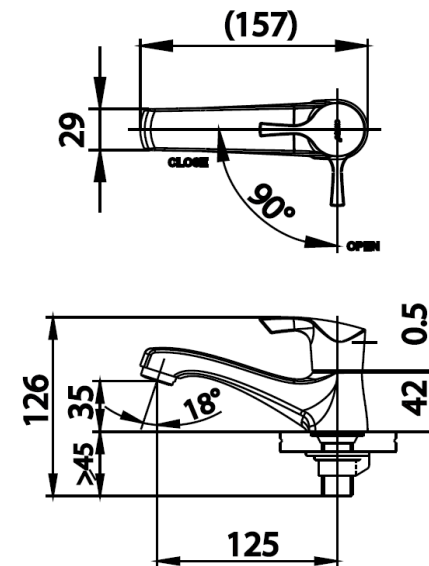

SINGLE FAUCET

CT1207(HM) ก๊อกเดี่ยวอ่างล้างหน้า
CT1207(HM) SINGLE BASIN FAUCET
Barcode 8852410120609
Material No. Z231CT1207HMXXXX11

จดขาย

1. COTTO CLEAN : ควบคุมสารปนเปื้อนโลหะหนัก 4 ชนิด(ตะกั่ว, แคดเมียม, ทองแดง, สังกะสี)
2. Extra Chrome : ชุบผิว nickel-chromium หนาถึง 8 ไมครอน
3. Water Saver : ติดตั้ง aerator ที่ปลายสเปาท์ ประหยัดน้ำ 50%

ลักษณะสินค้า

- ชื่น/กล่อง : 15
- น้ำหนักชิ้นงานรวมกล่องใน (Kg) : 0
- น้ำหนักชิ้นงานรวมกล่องนอก (Kg) : 12

แนะนำวิธีการใช้งาน

ใช้ติดตั้งบนอ่างล้างหน้าแบบ 1 รู ก๊อกหรือติดตั้งบนเคาน์เตอร์กรณีใช้อ่างฝิงเคาน์เตอร์