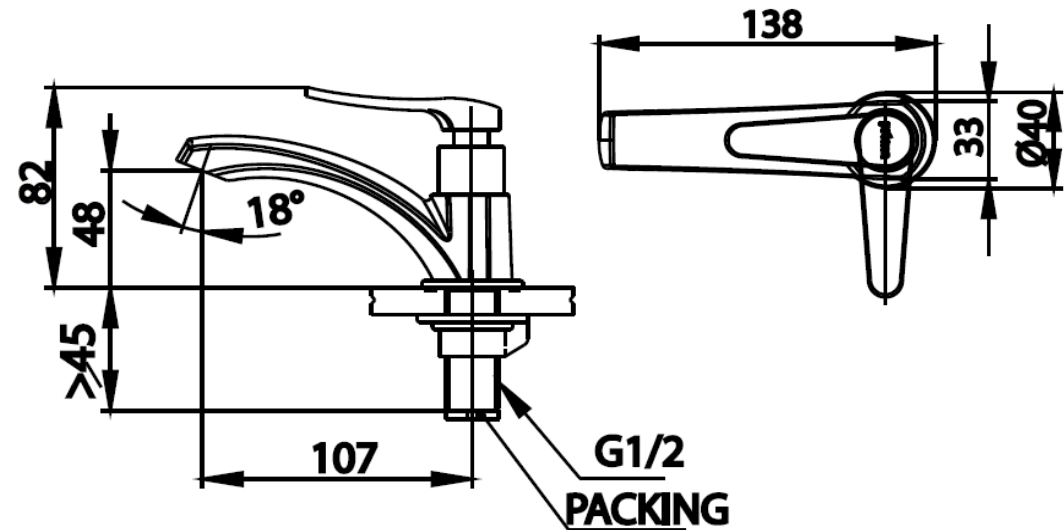

CANDLE Series

CT1206(HM) ก๊อกเดี่ยวอ่างล้างหน้า
 CT1206(HM) BASIN FAUCET
 Barcode 8852410120586
 Material No. Z231CT1206HMXXX11

จดขาย

1. COTTO CLEAN : ควบคุมสารปนเปื้อนโลหะหนัก 4 ชนิด(ตะกั่ว, แคดเมียม, ทองแดง, สังกะสี)
2. Extra Chrome : ชุบผิว nickel-chromium หนาถึง 8 ไมครอน
3. Water Saver : ติดตั้ง aerator ที่ปลายสเปาท์ ประหยัดน้ำ 50%

ลักษณะสินค้า

- ชื่น/กอล่ง : 12
- น้ำหนักชิ้นงานรวมกอล่งใน (Kg) : 0.6
- น้ำหนักชิ้นงานรวมกอล่งนอก (Kg) : 9.4

แนะนำวิธีการใช้งาน

ใช้ติดตั้งบนอ่างล้างหน้าแบบ 1 รู ก๊อกหรือติดตั้งบนเคาน์เตอร์
 กรณีใช้อ่างฝิ่งเคาน์เตอร์