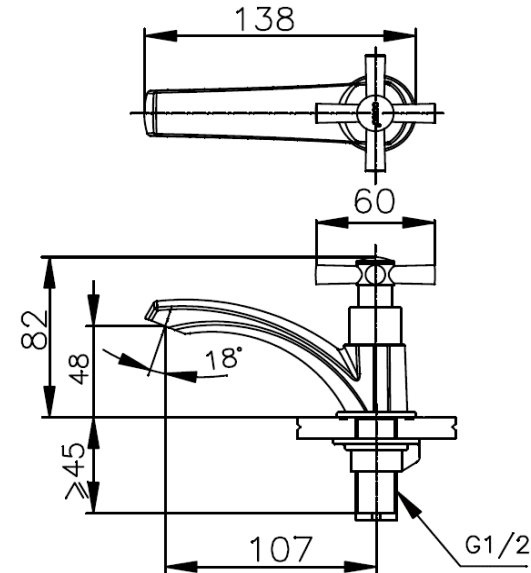

CANDLE Series

CT1206C38(HM) ก๊อกเดี่ยวอ่างล้างหน้า

CT1206C38(HM) BASIN FAUCET

Barcode 8852410120630

Material Number Z231CT1206C38HMX11

จดขาย

1. Cotto-CLEAN : ปลอดภัยจากสารโลหะหนักที่เป็นอันตรายกับน้ำด้วยวัสดุการผลิตที่ควบคุมสารโลหะหนัก ทั้งตะกั่ว แคดเมียม และ สังกะสี
2. Extra Chrome : ชุบผิว Nickel-Chrome หนา 8 ไมครอน คงทนเงางาม เปล่งประกายดึงดูดทุกสายตา
3. Solid Brass : ผลิตจากทองเหลืองคุณภาพสูงมาตรฐานสากล จากผู้ผลิตทองเหลืองระดับโลก

ลักษณะสินค้า

- ชื่น/กอล่ง : 12
- น้ำหนักชิ้นงานรวมกอล่งใน (Kg) : 0.6
- น้ำหนักชิ้นงานรวมกอล่งนอก (Kg) : 9.4

แนะนำวิธีการใช้งาน

ใช้ติดตั้งบนอ่างล้างหน้าแบบ 1 รู๊ก๊อกหรือติดตั้งบนเคาน์เตอร์กรณีใช้อ่างฝักเคาน์เตอร์