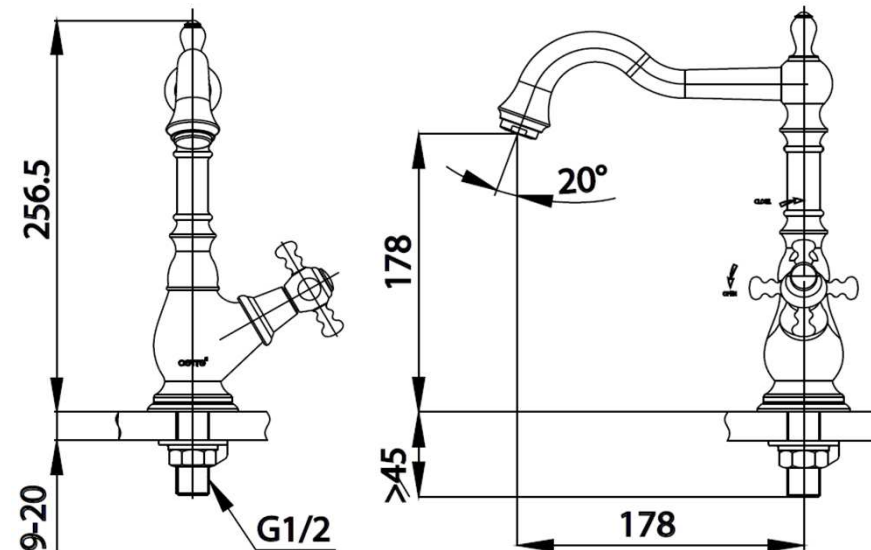

EURO CLASSIC Series

CT1201C18 ก๊อกเดี่ยวอ่างล้างหน้า(ทรงสูง)
CT1201C18 BASIC FAUCET(TALL BODY)
Barcode 8852410120395
Material No. Z231CT1201C18XXX11

จดขาย

1. COTTO CLEAN : ควบคุมสารปนเปื้อนโลหะหนัก 4 ชนิด(ตะกั่ว, แคดเมียม, ทองแดง, สังกะสี)
2. Extra Chrome : ชุบผิว nickel-chromium หนาสูงสุดถึง 8 ไมครอน
3. แรงบันดาลใจในการออกแบบจากปราสาท Glamis ในประเทศสกอตแลนด์ ที่มีความลึกลับและสวยงามเหมือนเทพนิยาย

ลักษณะสินค้า

- ชิ้น/กล่อง : 6
- น้ำหนักชิ้นงานรวมกล่องใน (Kg) : 2
- น้ำหนักชิ้นงานรวมกล่องนอก (Kg) : 24

แนะนำวิธีการใช้งาน

ใช้ติดตั้งบนอ่างล้างหน้าแบบ 1 รู ก๊อก
 หรือติดตั้งบนเคาน์เตอร์กรรณีใช้อ่างฝิงเคาน์เตอร์