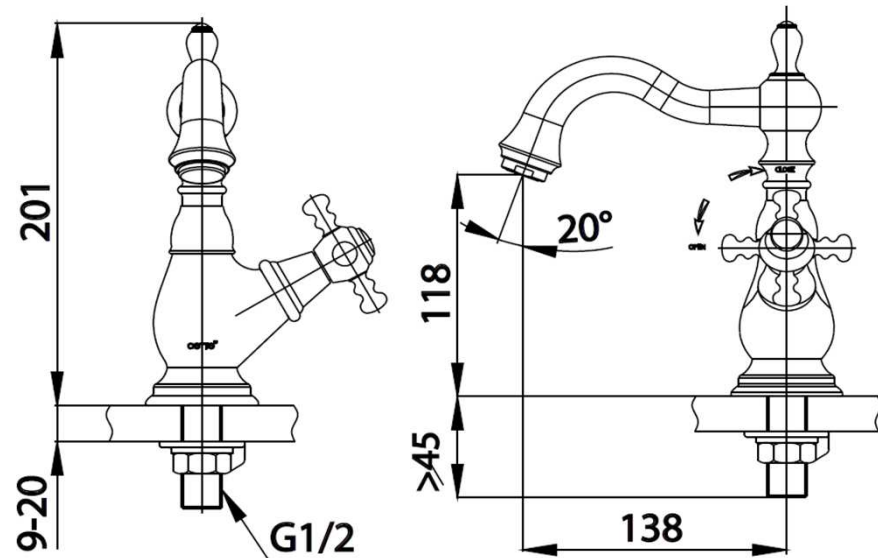

GLAMIS Series

CT1200C18 ก๊อกเดี่ยวอ่างล้างหน้า
CT1200C18 BASIN FAUCET
Barcode 8852410120425
Material No. Z231CT1200C18XXX11

จดขาย

1. COTTO CLEAN : ควบคุมสารปนเปื้อนโลหะหนัก 4 ชนิด(ตะกั่ว, แคดเมียม, ทองแดง, สังกะสี)
2. Extra Chrome : ชุบผิว nickel-chromium หนาสูงสุดถึง 8 ไมครอน
3. แรงบันดาลใจในการออกแบบจากปราสาท Glamis ในประเทศสกอตแลนด์ ที่มีความลึกลับและสวยงามเหมือนเทพนิยาย

ลักษณะสินค้า

- ชิ้น/กล่อง : 3
- น้ำหนักชิ้นงานรวมกล่องใน (Kg) : 2
- น้ำหนักชิ้นงานรวมกล่องนอก (Kg) : 13

แนะนำวิธีการใช้งาน

ใช้ติดตั้งบนอ่างล้างหน้าแบบ 1 รู ก๊อก
 หรือติดตั้งบนเคาน์เตอร์กรณีใช้อ่างฝิ่งเคาน์เตอร์