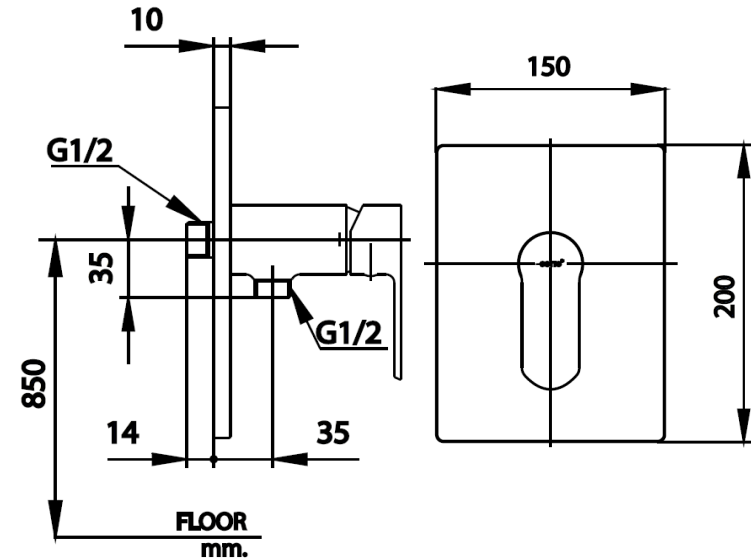

WALTZ Series

CT1178A วาล์วเปิด-ปิดน้ำแบบก้านโยก
CT1178A LEVER HANDLE STOP VALVE FOR SHOWER
Barcode 8852410117494
Material No. Z231CT1178AXXXX11

จดขาย

1. Cotto-CLEAN : ปลอดภัยจากสารโลหะหนักที่ปนเปื้อนมาที่หน้าด้วยวัสดุการผลิตที่ควบคุมสารโลหะหนัก ทั้งตะกั่ว แคดเมียม และ สังกะสี
2. Extra Chrome : ชุบผิว Nickel-Chrome หนา 8 ไมครอน คงทนเงางาม เปล่งประกายดึงดูดทุกสายตา
3. Solid Brass : ผลิตจากทองเหลืองคุณภาพสูงมาตรฐานสากล จากผู้ผลิตทองเหลืองระดับโลก

ลักษณะสินค้า

- ชิ้น/กอลง : 6
- น้ำหนักชิ้นงานรวมกอลงใน (Kg) : 0.9
- น้ำหนักชิ้นงานรวมกอลงนอก (: 6.0

แนะนำวิธีการใช้งาน

ใช้งานเป็นวาล์วเปิด-ปิดน้ำสำหรับฝักบัวก้านโยก