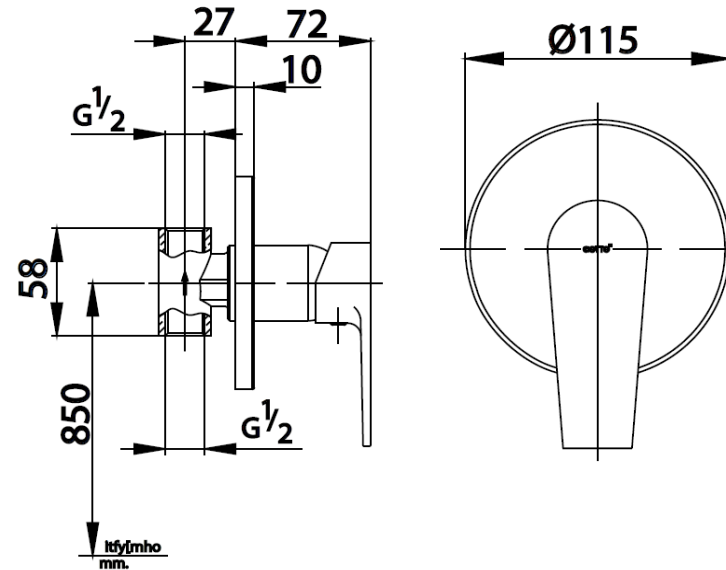

LUKE Series

CT1162A วาล์วเปิด-ปิดน้ำแบบก้านโยก ชนิดฝังผนัง
CT1162A LEVER HANDLE CONCEALED STOP VALVE
Barcode 8852410116435
Material No. Z231CT1162AXXXX11

จดขาย

1. Extra Chrome : ขบวนการเคลือบโครเมียมหนา 8 ไมครอน ให้ความเงางาม คงทน เปล่งประกายดึงดูดทุกสายตา
2. COTTO CLEAN : ควบคุมการปนเปื้อนจากสารพิษโลหะหนัก (ตะกั่ว, แคดเมียม, ทองแดง สังกะสี) ที่เป็นอันตรายต่อผู้ใช้งาน
3. ดีไซน์แบบเรียบง่าย ลงตัวทุกสไตล์ของห้องน้ำ
4. Solid Brass : ผลิตจากทองเหลืองคุณภาพสูง แข็งแรง ทนทาน

ลักษณะสินค้า

- ชิ้น/กล่อง : 4
- น้ำหนักชิ้นงานรวมกล่องใน (Kg) : -
- น้ำหนักชิ้นงานรวมกล่องนอก (ก) : -

แนะนำวิธีการใช้งาน

ใช้งานเป็นวาล์วเปิด-ปิดน้ำสำหรับฝักบัวก้านแข็ง โดยติดตั้งกับผนังห้องน้ำและเดินท่อ
 ห้ามทำความสะอาดด้วยน้ำยาล้างห้องน้ำ ควรใช้น้ำยาทำความสะอาดเอนกประสงค์
 Cotto Multi-purpose Cleaner