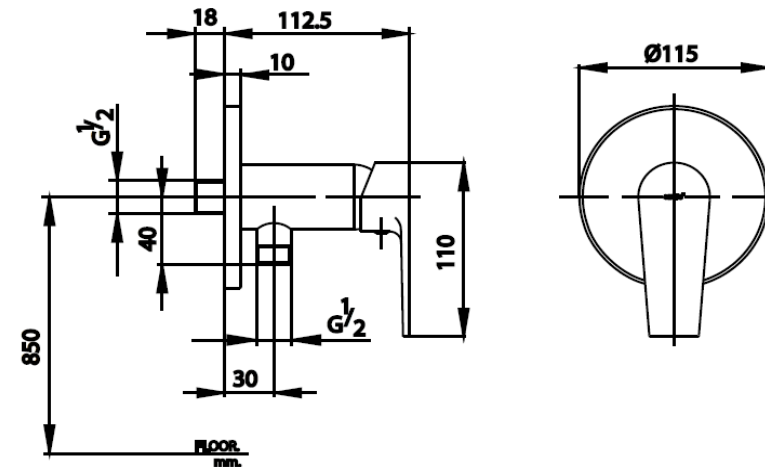

LUKE Series

CT1161AN วาล์วเปิด-ปิดน้ำ สำหรับฝักบัวสายอ่อน
CT1161AN STOP VALVE FOR SHOWER
Barcode 8852410116107
Material No. Z231CT1161ANXXX11

จดขาย

1. Extra Chrome : ชุบนิเกิล-โครเมียมหนา 8 ไมครอน ให้ความเงางาม คงทน เปล่งประกายดึงดูดทุกสายตา
2. COTTO CLEAN : ควบคุมการปนเปื้อนจากสารพิษโลหะหนัก (ตะกั่ว, แคดเมียม, ทองแดง สังกะสี) ที่เป็นอันตรายต่อผู้ใช้งาน
3. ดีไซน์แบบเรียบง่าย ลงตัวทุกสไตล์ของห้องน้ำ
4. Solid Brass : ผลิตจากทองเหลืองคุณภาพสูง แข็งแรง ทนทาน
5. ข้อต่อขนาด 4 หุน สามารถใช้งานร่วมกับฝักบัวสายอ่อนทั่วไปในห้องตลาด

ลักษณะสินค้า

- ชิ้น/กล่อง : 8
- น้ำหนักชิ้นงานรวมกล่องใน (Kg) : 0.6
- น้ำหนักชิ้นงานรวมกล่องนอก (Kg) : 4.8

แนะนำวิธีการใช้งาน

ใช้งานเป็นวาล์วเปิด-ปิดน้ำสำหรับฝักบัวสายอ่อน
 ห้ามทำความสะอาดด้วยน้ำยาล้างห้องน้ำ ควรใช้น้ำยาทำความสะอาดเอนกประสงค์ Cotto Multi-purpose Cleaner