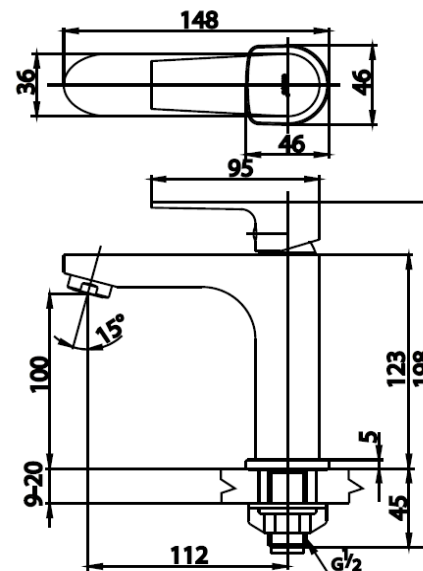

LUKE Series

CT1160AN(HM) ก๊อกเดี่ยวอ่างล้างหน้าแบบก้านโยก

CT1160AN(HM) SINGLE LEVER HANDLE BASIN FAUCET

Barcode 8852410116329

Material No. Z231CT1160ANHMXX11

COTTO

จดขาย

1. Extra Chrome : ชุมนิกเกิล-โครเมียมหนา 8 ไมครอน
2. COTTO CLEAN : ควบคุมการปนเปื้อนจากสารพิษโลหะหนัก (ตะกั่ว, แคดเมียม, ทองแดง สังกะสี)
3. ดีไซน์แบบเรียบง่าย ลงตัวทุกสไตล์ของห้องน้ำ
4. Solid Brass : ผลิตจากทองเหลืองคุณภาพสูง แข็งแรง ทนทาน

ลักษณะสินค้า

- ชื่น/กอล่ง : 6
- น้ำหนักชิ้นงานรวมกอล่งใน (Kg) : 0.9
- น้ำหนักชิ้นงานรวมกอล่งนอก (Kg) : 5.7

แนะนำวิธีการใช้งาน

ใช้ติดตั้งบนอ่างล้างหน้าแบบ 1 รู ก๊อกหรือติดตั้งบนเคาน์เตอร์
กรณีใช้อ่างฝักเคาน์เตอร์