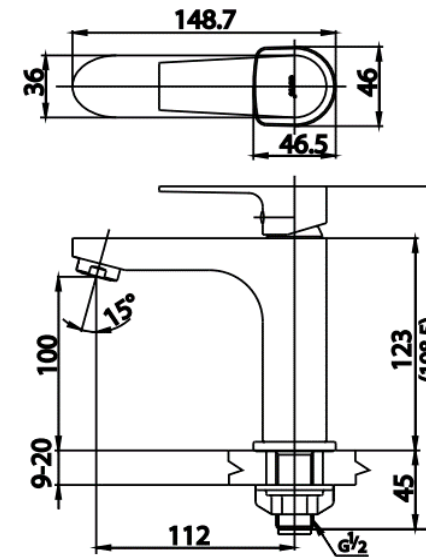

ลักษณะสินค้า

- ชิ้น/กอลง : 6
- น้ำหนักชิ้นงานรวมกอลงใน (Kg) : 0.9
- น้ำหนักชิ้นงานรวมกอลงนอก (Kg) : 5.7

รายละเอียดสินค้า

- มอก.2067-2552

แนะนำวิธีการใช้งาน

ใช้ติดตั้งบนอ่างล้างหน้าแบบ 1 รู ก๊อกหรือติดตั้งบนเคาน์เตอร์
กรณีใช้อ่างฝังเคาน์เตอร์