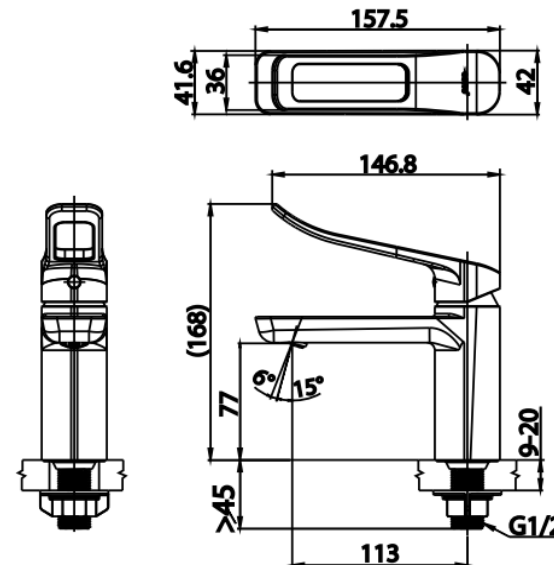

SCIROCCO

CT1144A ก๊อกเดี่ยวอ่างล้างหน้าแบบก้านโยก
CT1144A SCIROCCO CARE SINGLE LEVER FAUCET
Barcode 8852410114431
Material No. Z231CT1144AXXXX11

จดขาย

1. ผลิตจากทองเหลือง แข็งแรง ทนทาน
2. เซรามิควาล์ว แข็งแรง ยืดคงการเปิด-ปิดที่นุ่มนวล
3. ออกแบบโดยคำนึงถึงระยะเวลาใช้งานที่สะดวกของทุกคนในบ้าน เปิด-ปิดง่าย ออกแรงน้อย เหมาะกับทั้งเด็กและผู้สูงอายุ

ลักษณะสินค้า

- ชื่น/กอลอง : 6
- น้ำหนักชิ้นงานรวมกอลองใน (Kg) : 1.3
- น้ำหนักชิ้นงานรวมกอลองนอก (Kg) : 8.2

รายละเอียดสินค้า

- มอก.2067-2552

แนะนำวิธีการใช้งาน

ใช้ติดตั้งบนอ่างล้างหน้าแบบ 1 รู ก๊อกหรือติดตั้งบนเคาน์เตอร์กรณีใช้อ่างฝังเคาน์เตอร์

Siam Sanitary Ware Co.,Ltd. / Siam Sanitary Fittings Co.,Ltd.
36/11 Viphavadee Rangsit Rd, Sanam Bin, Donmuang, Bangkok 10210. Thailand
Tel : + 66 (0) 2973-5040-54
Fax : + 66 (0) 2973-3470
www.cotto.com
COTTO Studio
Tel : + 66 (0) 2973-5040-54
Center (Donmuang ,Bangkok) : +66 (0) 2521-7777

The company reserves the right to change any of the details in the document without prior notice

COTTO
Fixing
Service

ปรึกษาผู้เชี่ยวชาญ

โทร : 02-521-7777 ต่อ 3
Line : @Fixingservice