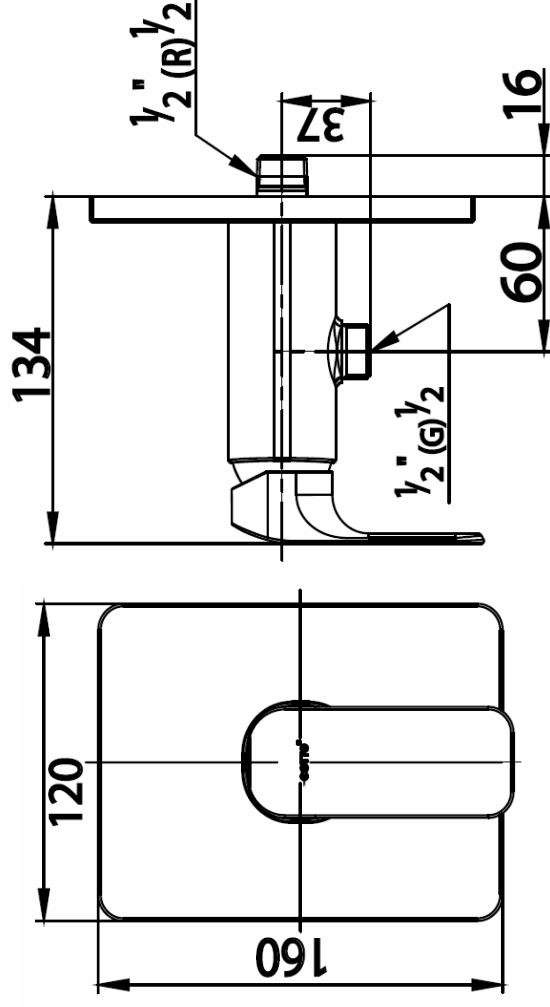

SCIROCCO Series

CT1134A วาล์วเปิด-ปิดน้ำแบบก้านโยก
CT1134A LEVER HANDLE CONCEALED STOP VALVE
Barcode 8852410113311
Material No. FC113401

จุดขาย

1. Extra Chrome : ขมผิว nickel-chromium หนาสีถึง 8 ไมครอน
2. ดีไซน์แบบ European Design

ลักษณะสินค้า

- ขัน/กอล่ง : 5
- น้ำหนักชิ้นงานรวมกอล่งใน (Kg) : 1
- น้ำหนักชิ้นงานรวมกอล่งนอก (Kg) : 6

Selling Point

แนะนำวิธีการใช้งาน

ใช้งานเป็นวาล์วเปิด-ปิดน้ำสำหรับฝักบัวสายอ่อน

Siam Sanitary Ware Co.,Ltd. / Siam Sanitary Fittings Co.,Ltd.

36/11 Viphavadee Rangsit Rd, Sanam Bin, Donmuang, Bangkok 10210, Thailand

Tel : + 66 (0) 2973-5040-54

Fax : + 66 (0) 2973-3470

www.cotto.co.th

Export Department

Tel : + 66 (0) 2973-5040-54

Fax : + 66 (0) 2973-3472

Center (Donmuang ,Bangkok) : +66 (0) 2521-7777

East (Chonburi) : +66 (038) 416-222

North (Chiangmai) : +66 (053) 211-852

North East (Khonkean) : +66 (043) 220-555

South (Phuket) : +66 (076) 261-388

The company reserves the right to change any of the details in the document without prior notice