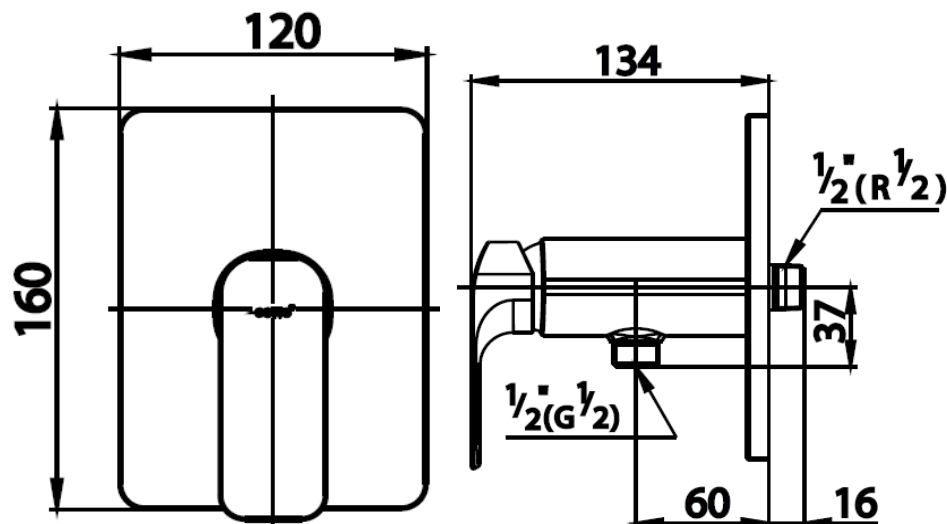

SCIROCCO SENSE Series

CT1134A#BL วาล์วเปิด-ปิดน้ำแบบก้านโยกสำหรับฝักบัว(สีดำ)
CT1134A#BL SINGLE LEVER HANDLE STOP VALVE FOR SHOWER(BLACK)
Barcode 8852410111263
Material No. Z231CT1134ABLXXX15

จุดขาย

1. ดีไซน์แบบ European Design
2. ผลิตจากทองเหลืองคุณภาพสูง

ลักษณะสินค้า

- ชิ้น/กล่อง : 6
- น้ำหนักชิ้นงานรวมกล่องใน (Kg) : 1
- น้ำหนักชิ้นงานรวมกล่องนอก (Kg) : 7

COTTO

Selling Point

แนะนำวิธีการใช้งาน

ใช้งานเป็นวาล์วเปิด-ปิดน้ำสำหรับฝักบัวสายอ่อน

Siam Sanitary Ware Co.,Ltd. / Siam Sanitary Fittings Co.,Ltd.